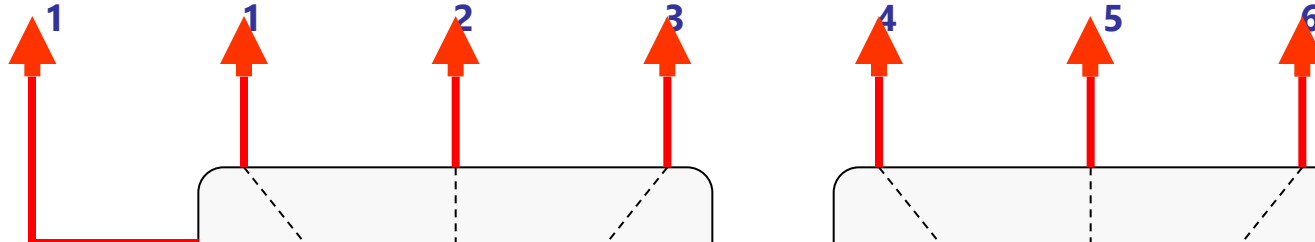

Arrivées lignes alimentations

220V Ext. 220V Ext. 220V Ext. 220V Ext. 220V Ext. 220V Ext. 220V Ext.

Prises CEE
Mal. 220V
P+N+T 32A

Prises CEE
Fem. 220V
P+N+T 32A

Répartiteur de puissance
triphasé 3x32A

Câbles
d'alimentations
extérieures

380V
Tri + N

1

Tableau électrique lignes alimentations

2*2.5 Rouge + 2*2.5Bleu
+ 2.5Vert/Jaune

Tableau électrique ligne alimentation froid + secours

Départs alimentations sources batteries

Thermostat de surveillance chambre froide en mode secours

ETC-200 :
 A = raccordement à l'alimentation
 B = borne pour le capteur externe
 C = sortie de commande pour la fonction de décongélation
 D = sortie de commande pour la fonction de chauffage/refroidissement