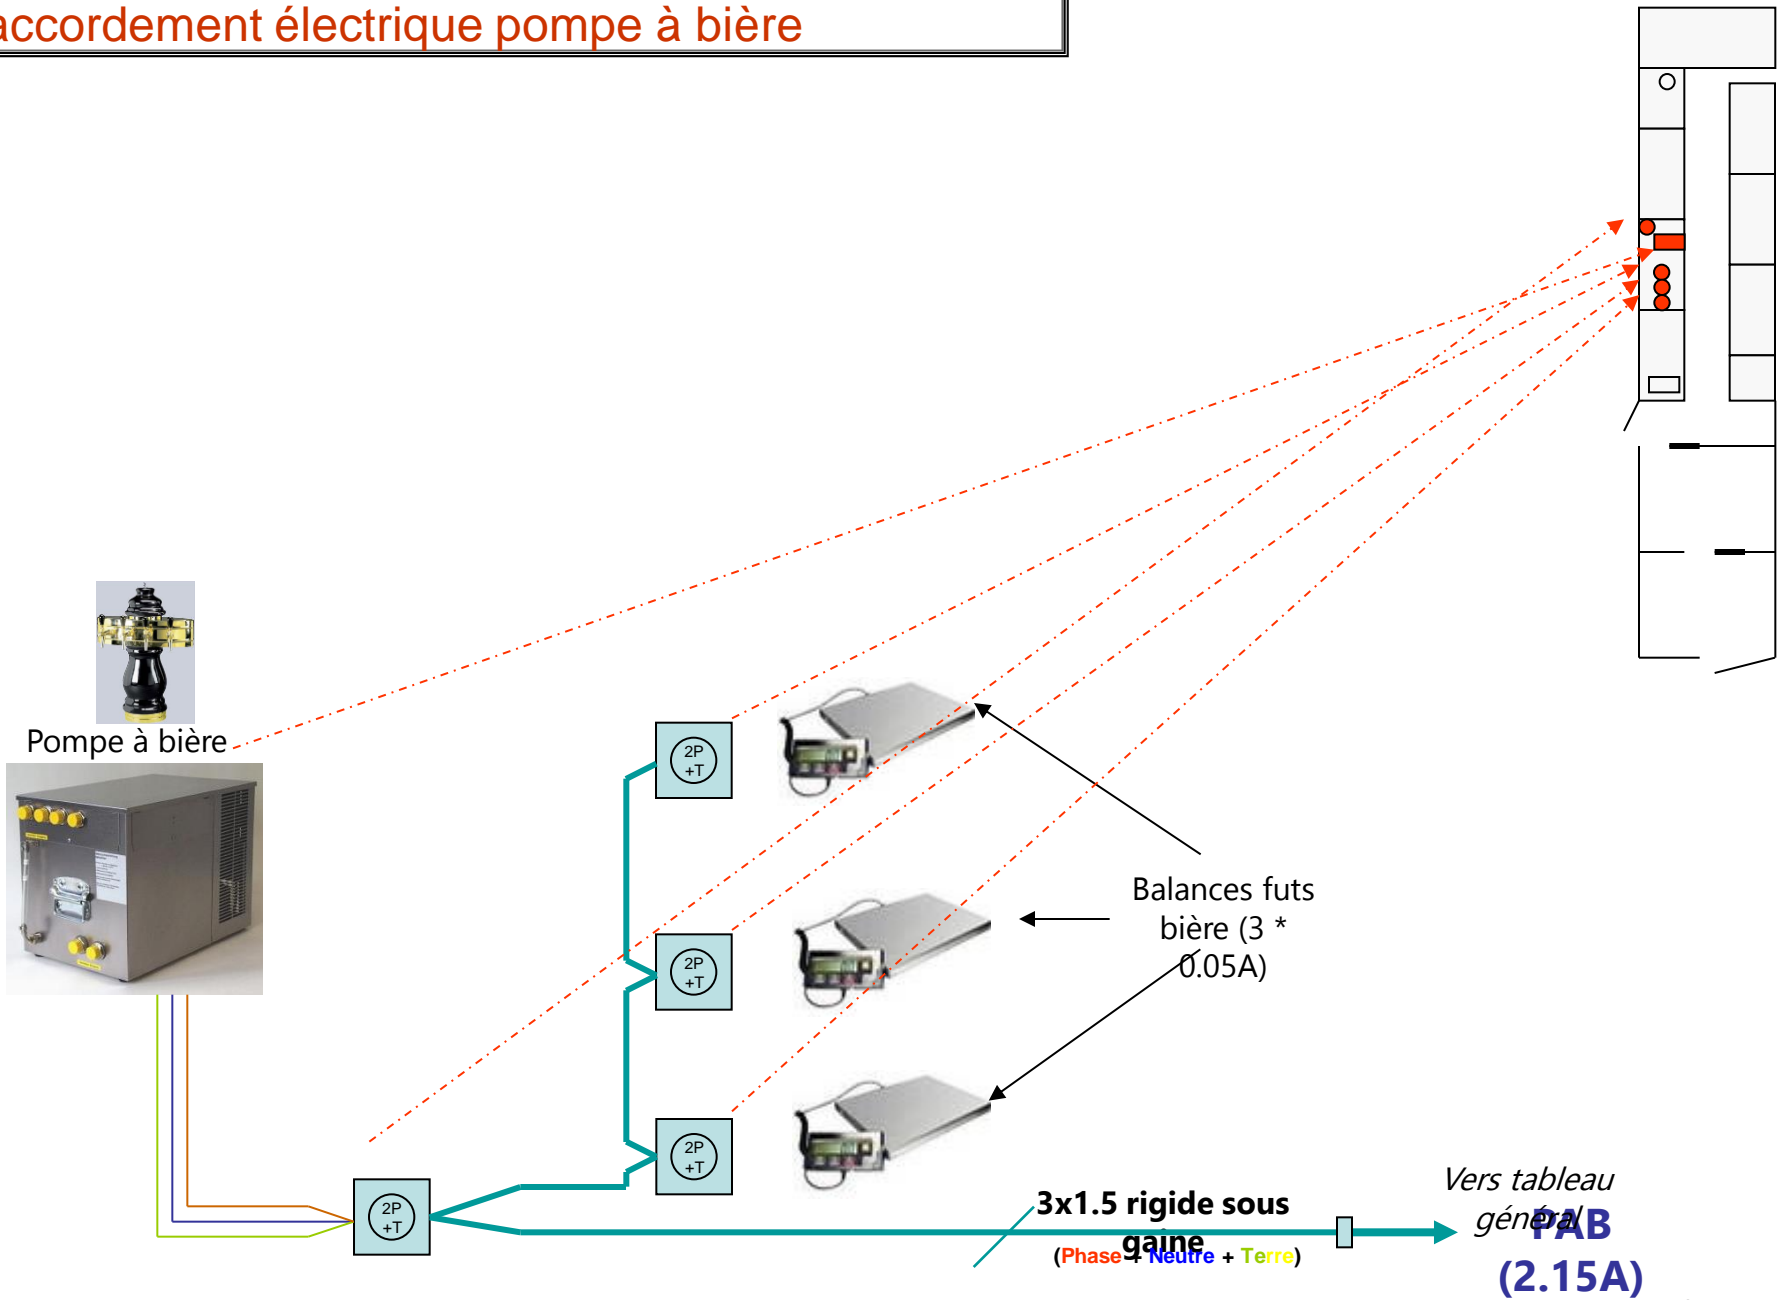

380V
Tri + N

1

Tableau électrique lignes alimentations

2*2.5 Rouge + 2*2.5Bleu
+ 2.5Vert/Jaune

Tableau électrique ligne alimentation froid + secours

Départs alimentations sources batteries

Thermostat de surveillance chambre froide en mode secours

ETC-200 :
 A = raccordement à l'alimentation
 B = borne pour le capteur externe
 C = sortie de commande pour la fonction de décongélation
 D = sortie de commande pour la fonction de chauffage/refroidissement

Automate surveillance secteur alimentation groupes froid

SMT-ED12-R20

Raccordement électrique banque froid 4 portes

Raccordement électrique ligne auxiliaire prises 1 à 5

Tueur insectes
(0.05A)

Raccordement électrique pompe à bière

Raccordement électrique chauffe eau

Raccordement électrique caisse électronique

Onduleur caisse

3x1.5 rigide sous gaine
(Phase + Neutre + Terre)

Vers tableau général

Raccordement électrique bar réfrigérée

Raccordement électrique chambre froide