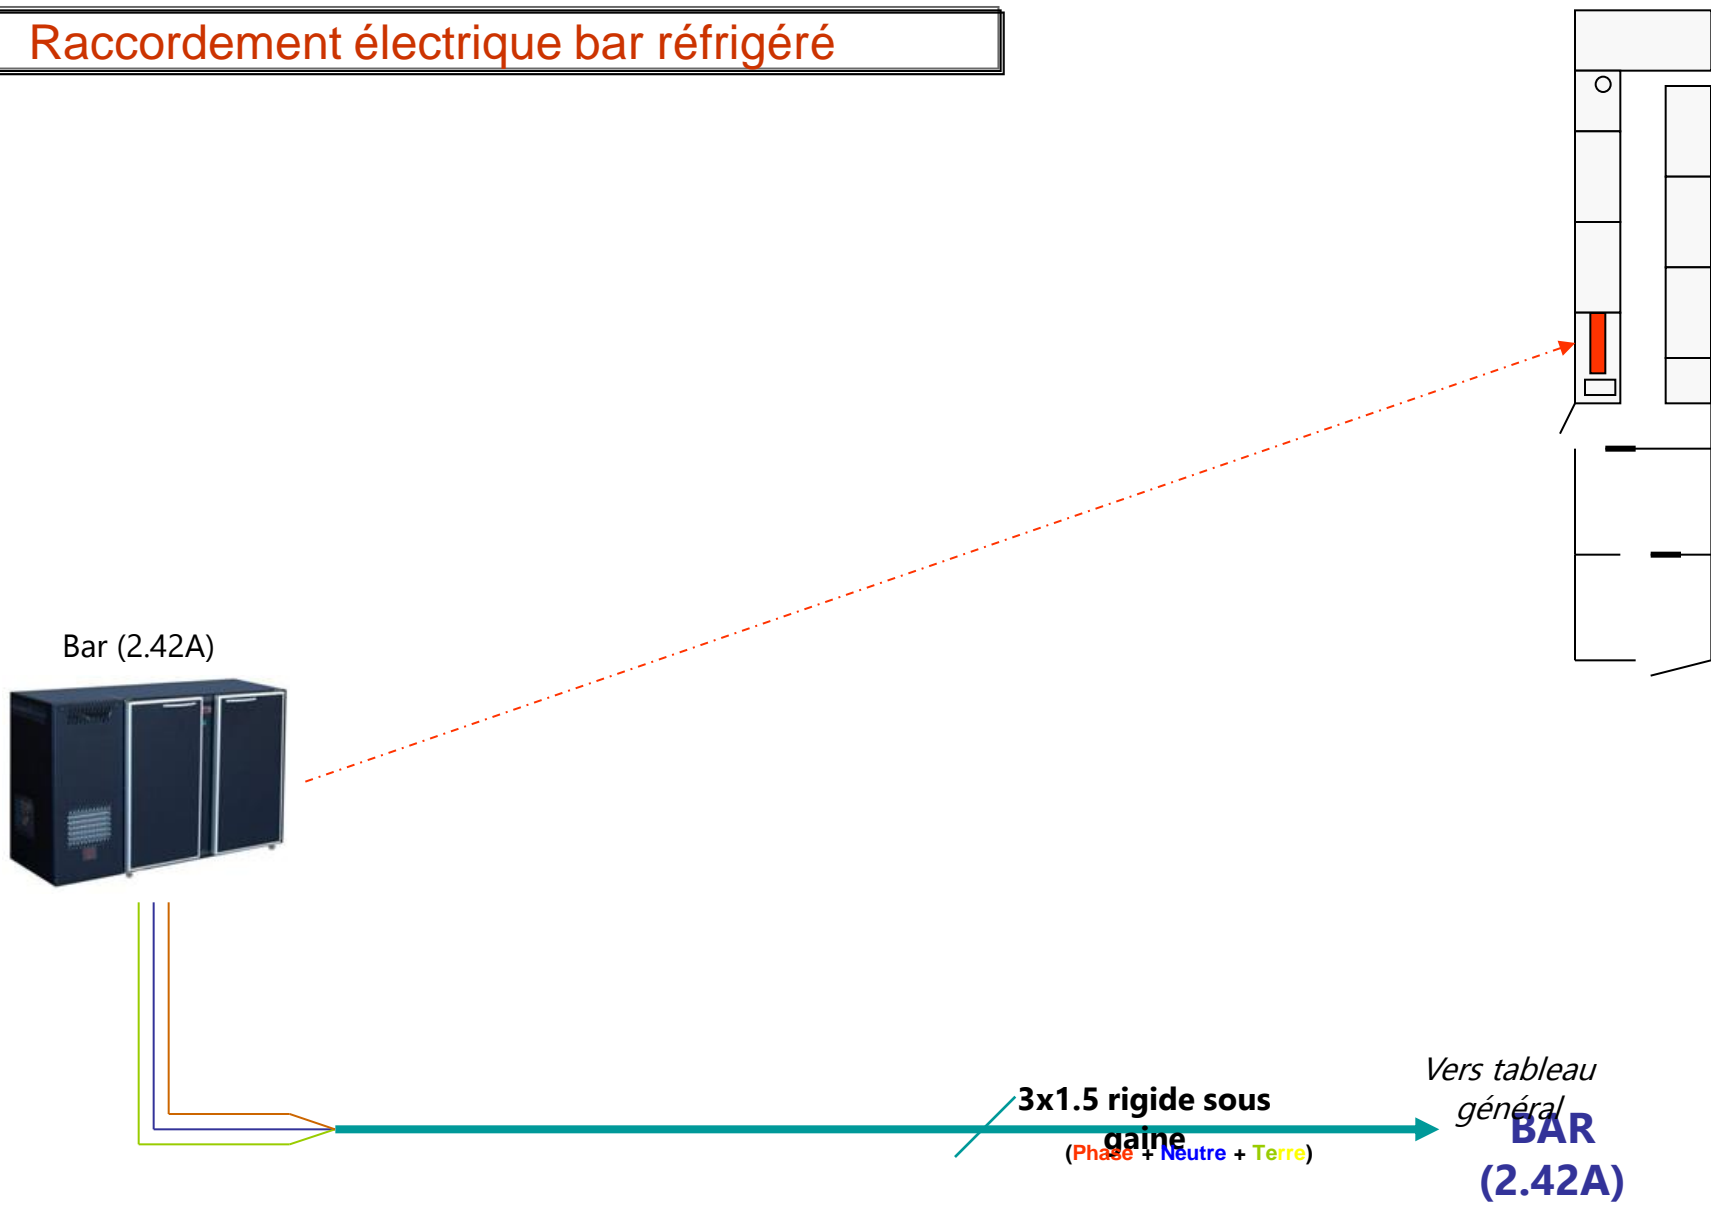

380V
Tri + N

1

Tableau électrique lignes alimentations

2*2.5 Rouge + 2*2.5Bleu
+ 2.5Vert/Jaune

Tableau électrique ligne alimentation froid + secours

Départs alimentations sources batteries

Thermostat de surveillance chambre froide en mode secours

Automate surveillance secteur alimentation groupes froid

SMT-ED12-R20

Raccordement électrique banque froid 4 portes

Raccordement électrique ligne auxiliaire prises 1 à 5

Tueur insectes
(0.05A)

Raccordement électrique pompe à bière

Raccordement électrique chauffe eau

Raccordement électrique caisse électronique

Onduleur caisse

3x1.5 rigide sous gaine
(Phase + Neutre + Terre)

Vers tableau général

Raccordement électrique bar réfrigérée

Raccordement électrique chambre froide

Plaque
induction (8A)

**5x2.5 rigide sous
gaine**
(Phase + Neutre + Terre)

Vers tableau
général **PI (13A)**

Raccordement électrique hotte cuisson

Hotte
d'aspiration
(xxA)

3x1.5 rigide sous
gaine
(Phase + Neutre + Terre)