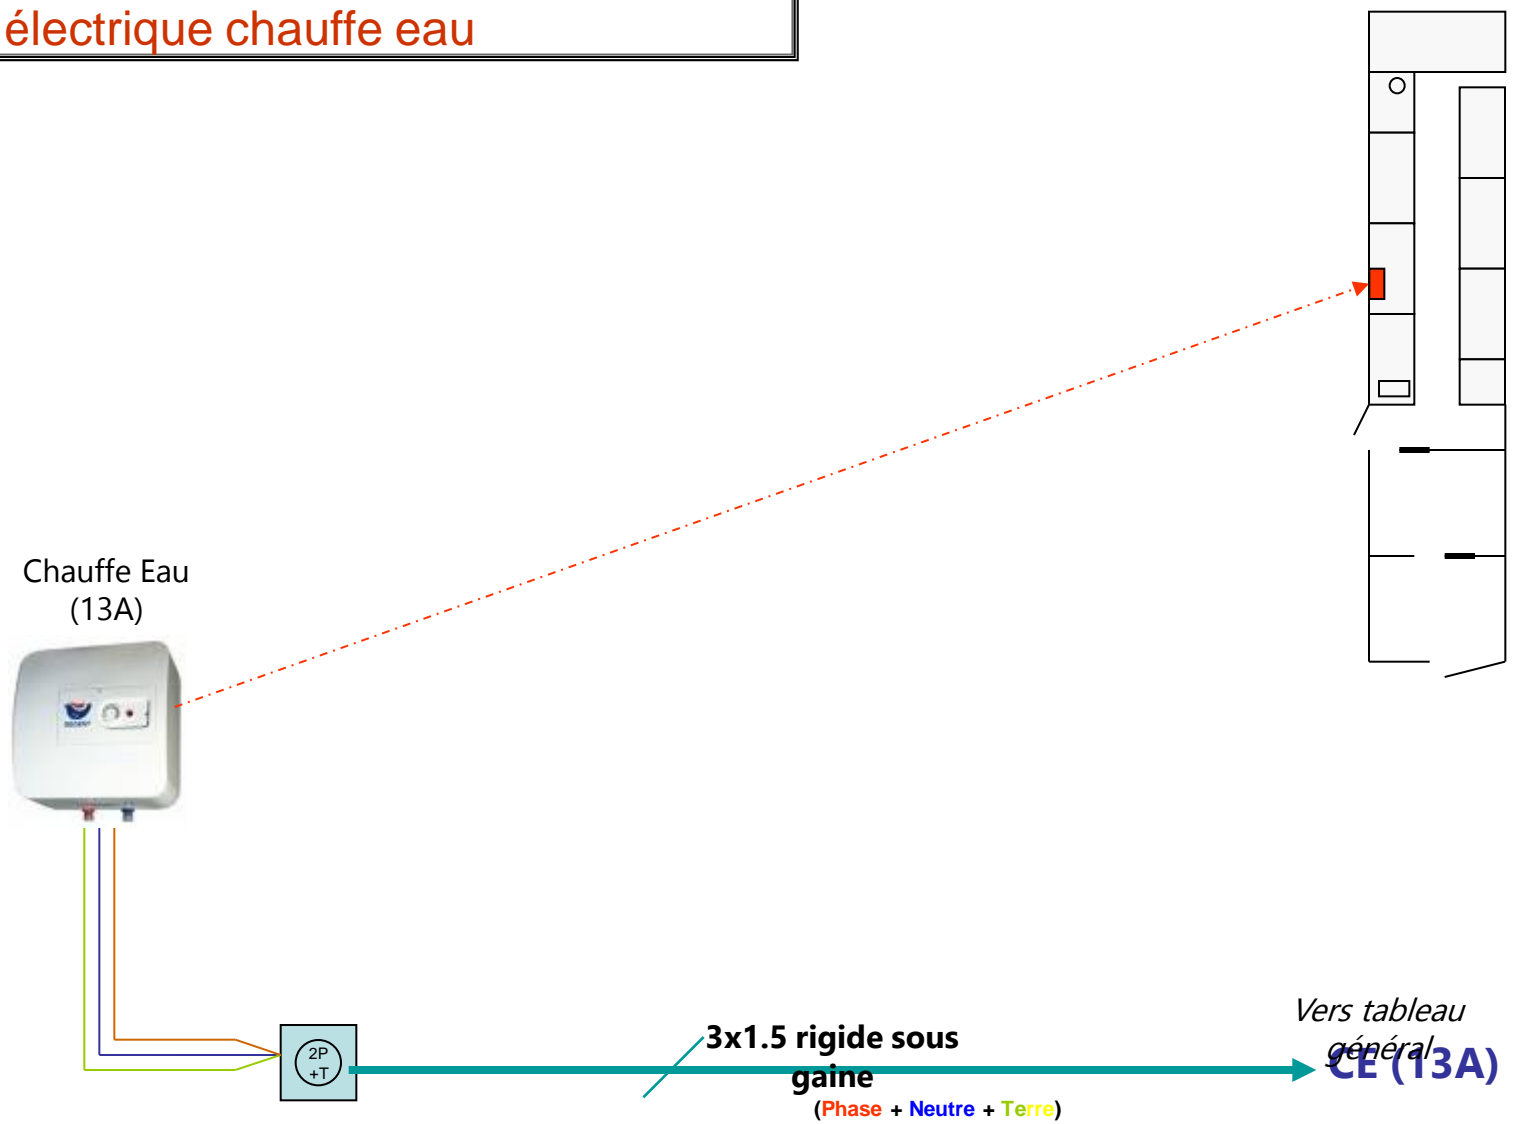

380V
Tri + N

1

Tableau électrique lignes alimentations

2*2.5 Rouge + 2*2.5Bleu
+ 2.5Vert/Jaune

Tableau électrique ligne alimentation froid + secours

Départs alimentations sources batteries

Thermostat de surveillance chambre froide en mode secours

ETC-200 :
 A = raccordement à l'alimentation
 B = borne pour le capteur externe
 C = sortie de commande pour la fonction de décongélation
 D = sortie de commande pour la fonction de chauffage/refroidissement

Automate surveillance secteur alimentation groupes froid

SMT-ED12-R20

Raccordement électrique banque froid 4 portes

Raccordement électrique ligne auxiliaire prises 1 à 5

Tueur insectes
(0.05A)

Raccordement électrique pompe à bière

Raccordement électrique chauffe eau

Raccordement électrique caisse électronique

Onduleur caisse

3x1.5 rigide sous gaine
(Phase + Neutre + Terre)

Vers tableau général

Raccordement électrique bar réfrigérée

Raccordement électrique chambre froide