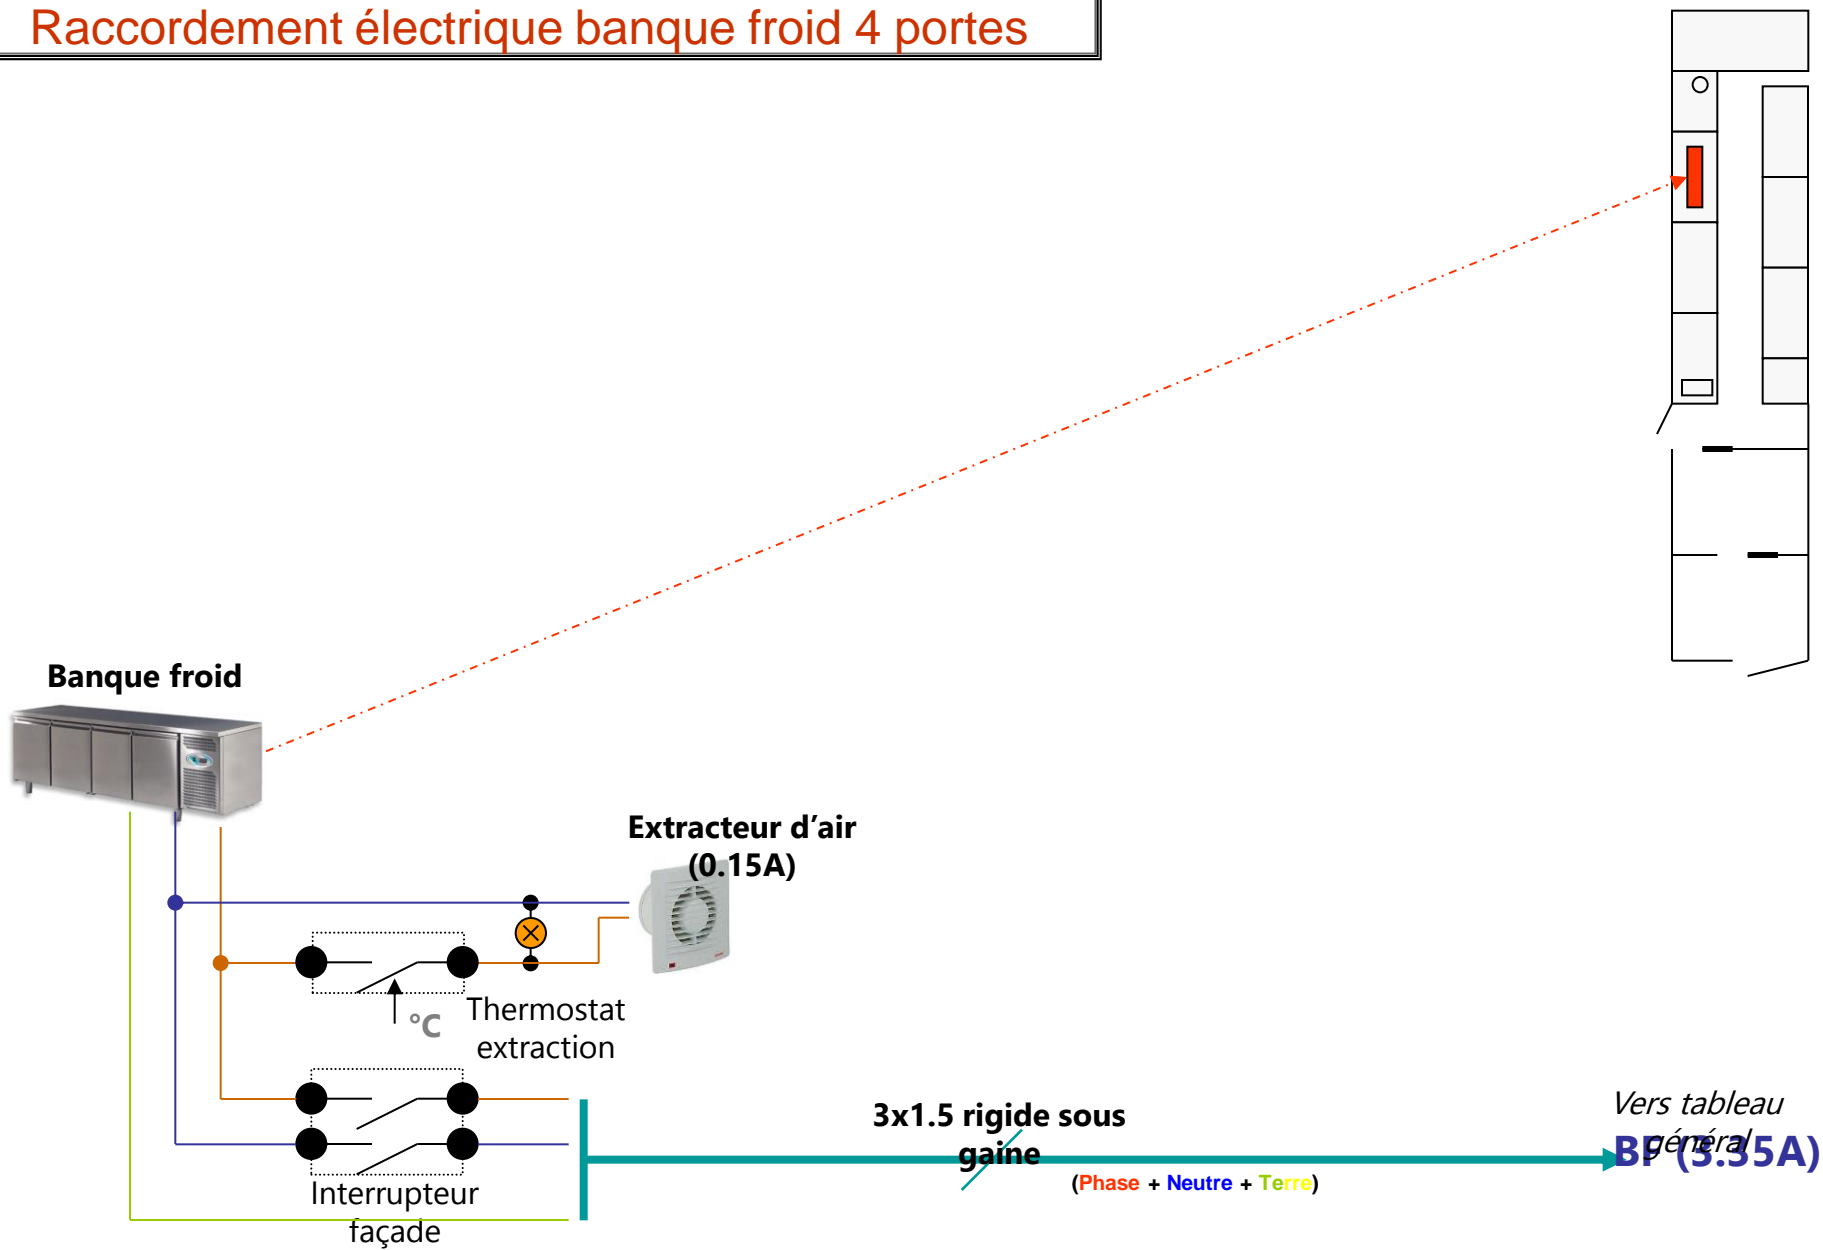

380V
Tri + N

1

Tableau électrique lignes alimentations

2*2.5 Rouge + 2*2.5Bleu
+ 2.5Vert/Jaune

Tableau électrique ligne alimentation froid + secours

Départs alimentations sources batteries

Thermostat de surveillance chambre froide en mode secours

ETC-200 :
 A = raccordement à l'alimentation
 B = borne pour le capteur externe
 C = sortie de commande pour la fonction de décongélation
 D = sortie de commande pour la fonction de chauffage/refroidissement

Automate surveillance secteur alimentation groupes froid

SMT-ED12-R20

Raccordement électrique banque froid 4 portes

Raccordement électrique ligne auxiliaire prises 1 à 5

Tueur insectes
(0.05A)

Raccordement électrique pompe à bière

Raccordement électrique chauffe eau

Raccordement électrique caisse électronique

Onduleur caisse

3x1.5 rigide sous gaine
(Phase + Neutre + Terre)

Vers tableau général

Raccordement électrique bar réfrigérée

Raccordement électrique chambre froide