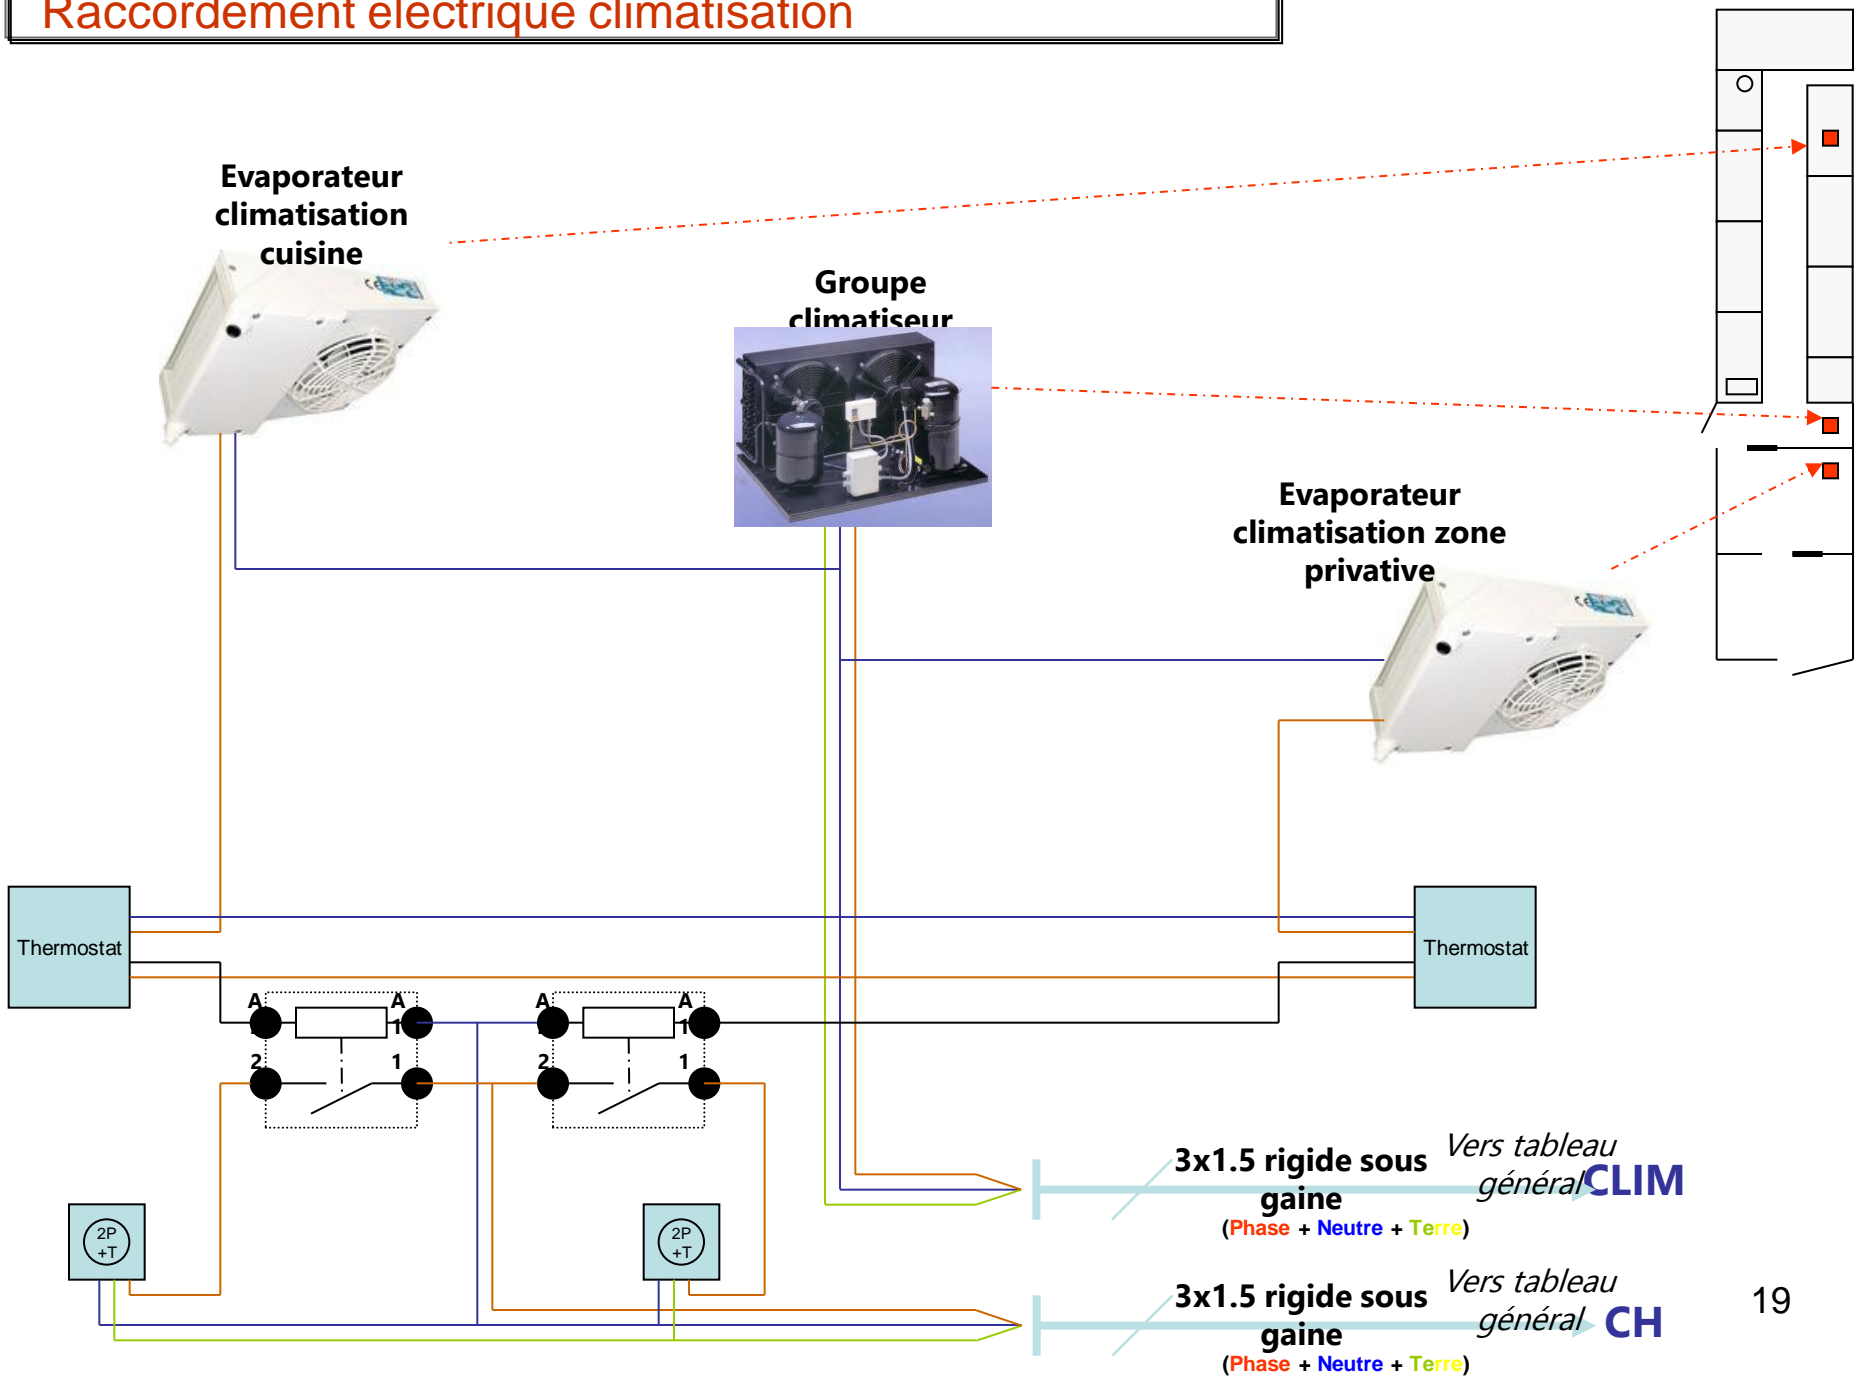

ETC-200 :
 A = raccordement à l'alimentation
 B = borne pour le capteur externe
 C = sortie de commande pour la fonction de décongélation
 D = sortie de commande pour la fonction de chauffage/refroidissement

Raccordement électrique ligne auxiliaire prises 6 à 7

Raccordement électrique ligne confort prises 1 à 4

Raccordement électrique ligne congélateur(s) auxiliaire(s)

Raccordement électrique plaque induction

Plaque
induction (8A)

**5x2.5 rigide sous
gaine**
(Phase + Neutre + Terre)

Vers tableau
général **PI (13A)**

Raccordement électrique hotte cuisson

Hotte
d'aspiration
(xxA)

3x1.5 rigide sous
gaine
(Phase + Neutre + Terre)

Vers tableau
général
HO (xxA)

Raccordement électrique climatisation

Raccordement électrique fours ventilés

Raccordement électrique Lave Verre / Micro Onde

Congélateur

Lave Verres

Four Micro Ondes

Etuve