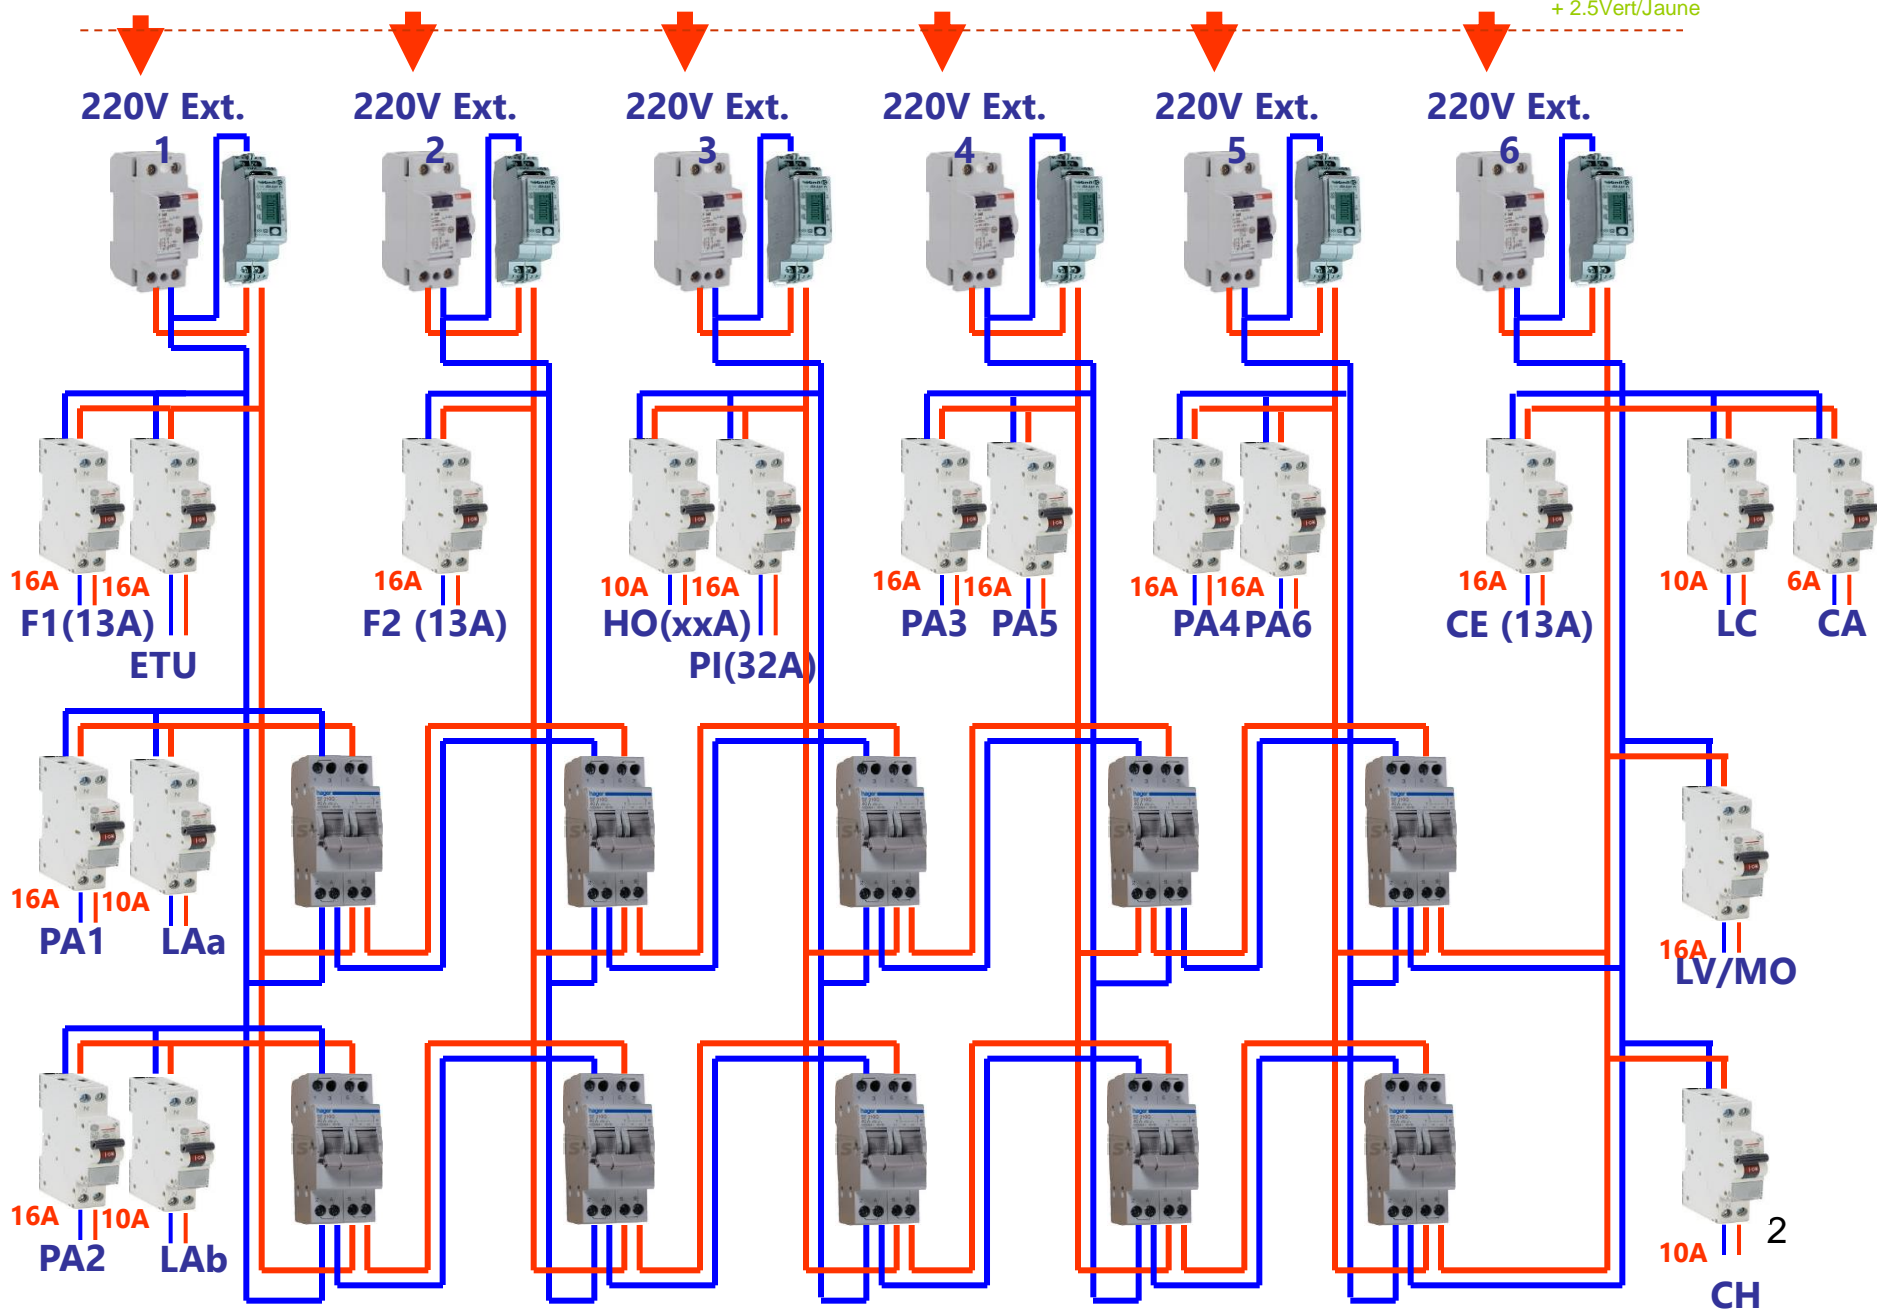

380V
Tri + N

1

Tableau électrique lignes alimentations

2*2.5 Rouge + 2*2.5Bleu
+ 2.5Vert/Jaune

Tableau électrique ligne alimentation froid + secours

Départs alimentations sources batteries

Thermostat de surveillance chambre froide en mode secours

ETC-200 :
 A = raccordement à l'alimentation
 B = borne pour le capteur externe
 C = sortie de commande pour la fonction de décongélation
 D = sortie de commande pour la fonction de chauffage/refroidissement

Automate surveillance secteur alimentation groupes froid

SMT-ED12-R20

Raccordement électrique banque froid 4 portes

Raccordement électrique ligne auxiliaire prises 1 à 5

Tueur insectes
(0.05A)

Raccordement électrique pompe à bière

Raccordement électrique chauffe eau

Raccordement électrique caisse électronique

Onduleur caisse

3x1.5 rigide sous gaine
(Phase + Neutre + Terre)

Vers tableau général

Raccordement électrique bar réfrigérée

Raccordement électrique chambre froide