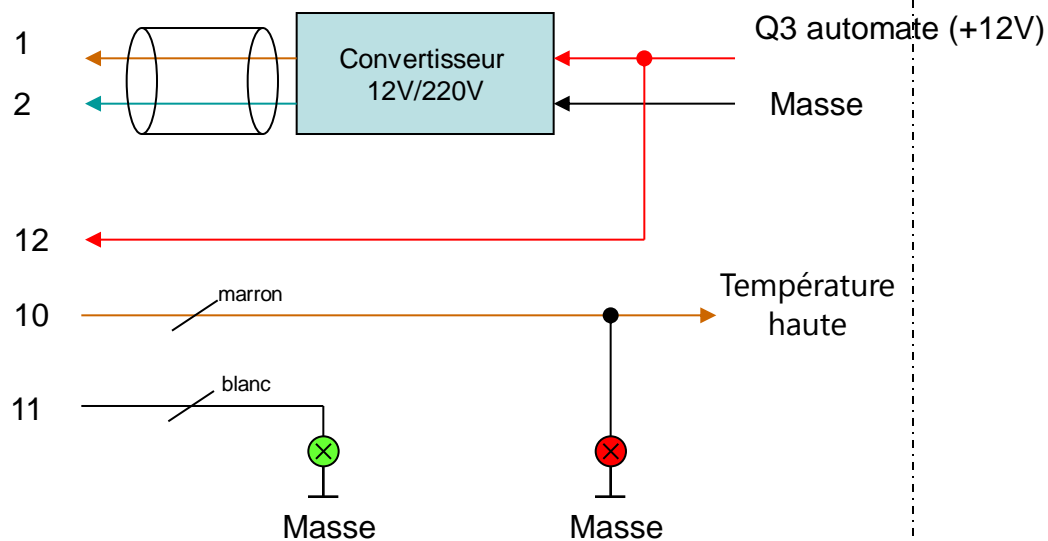

Arrivées lignes alimentations

220V Ext. 220V Ext. 220V Ext. 220V Ext. 220V Ext. 220V Ext. 220V Ext.

Prises CEE
Mal. 220V
P+N+T 32A

Prises CEE
Fem. 220V
P+N+T 32A

Répartiteur de puissance
triphasé 3x32A

Câbles
d'alimentations
extérieures

380V
Tri + N

1

Tableau électrique lignes alimentations

2*2.5 Rouge + 2*2.5Bleu
+ 2.5Vert/Jaune

Tableau électrique ligne alimentation froid + secours

Départs alimentations sources batteries

Thermostat de surveillance chambre froide en mode secours

ETC-200 :
 A = raccordement à l'alimentation
 B = borne pour le capteur externe
 C = sortie de commande pour la fonction de décongélation
 D = sortie de commande pour la fonction de chauffage/refroidissement

Automate surveillance secteur alimentation groupes froid

SMT-ED12-R20

Raccordement électrique banque froid 4 portes

Raccordement électrique ligne auxiliaire prises 1 à 5

Tueur insectes
(0.05A)

Raccordement électrique pompe à bière