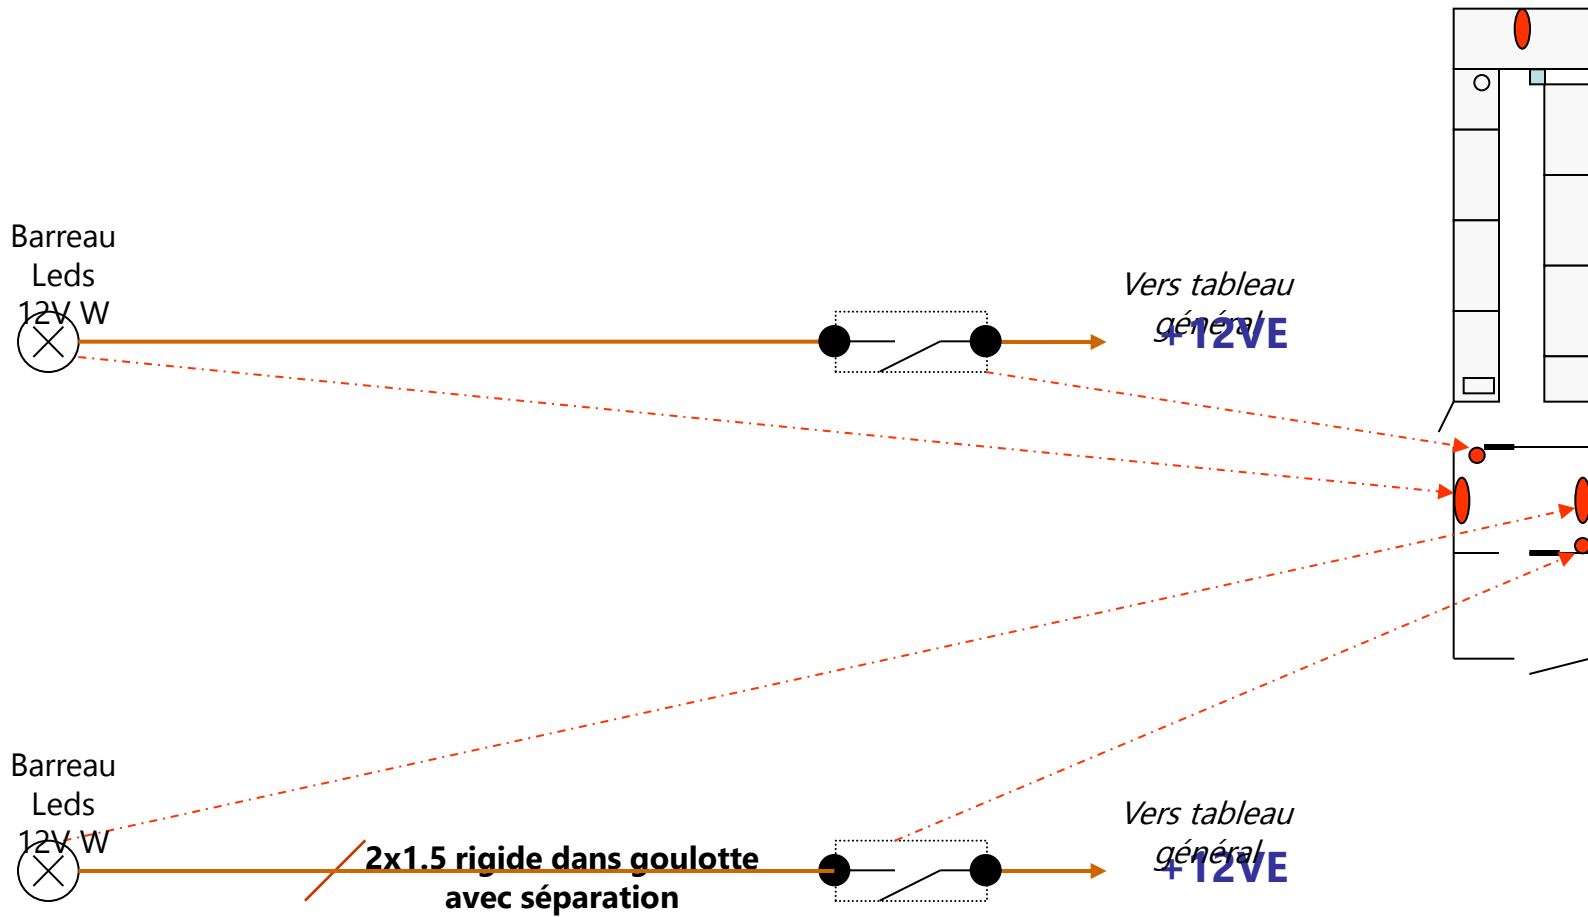

Plaque
induction (8A)

**5x2.5 rigide sous
gaine**
(Phase + Neutre + Terre)

Vers tableau
général **PI (13A)**

Raccordement électrique hotte cuisson

Hotte
d'aspiration
(xxA)

3x1.5 rigide sous
gaine
(Phase + Neutre + Terre)

Raccordement électrique prises auxiliaires 1 à 6

Raccordement électrique éclairage cuisine (1)

Raccordement électrique éclairage cuisine (2)

Raccordement électrique éclairage cuisine (3)

Raccordement électrique éclairage zone privative (1)