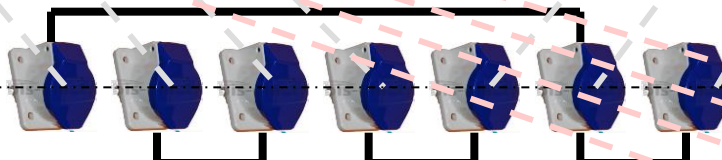

Arrivées lignes alimentations

220V Ext. 220V Ext. 220V Ext. 220V Ext. 220V Ext. 220V Ext. 220V Ext.

Prises CEE
Mal. 220V
P+N+T 32A

Prises CEE
Fem. 220V
P+N+T 32A

Répartiteur de puissance
triphasé 3x32A

Câbles
d'alimentations
extérieures

380V
Tri + N

1

Tableau électrique lignes alimentations

2*2.5 Rouge + 2*2.5Bleu
+ 2.5Vert/Jaune

Tableau électrique ligne alimentation froid + secours

Départs alimentations sources batteries

Thermostat de surveillance chambre froide en mode secours

ETC-200 :
 A = raccordement à l'alimentation
 B = borne pour le capteur externe
 C = sortie de commande pour la fonction de décongélation
 D = sortie de commande pour la fonction de chauffage/refroidissement

Automate surveillance secteur alimentation groupes froid

SMT-ED12-R20

Raccordement électrique banque froid 4 portes

Raccordement électrique ligne auxiliaire prises 1 à 5

Tueur insectes
(0.05A)

Raccordement électrique pompe à bière