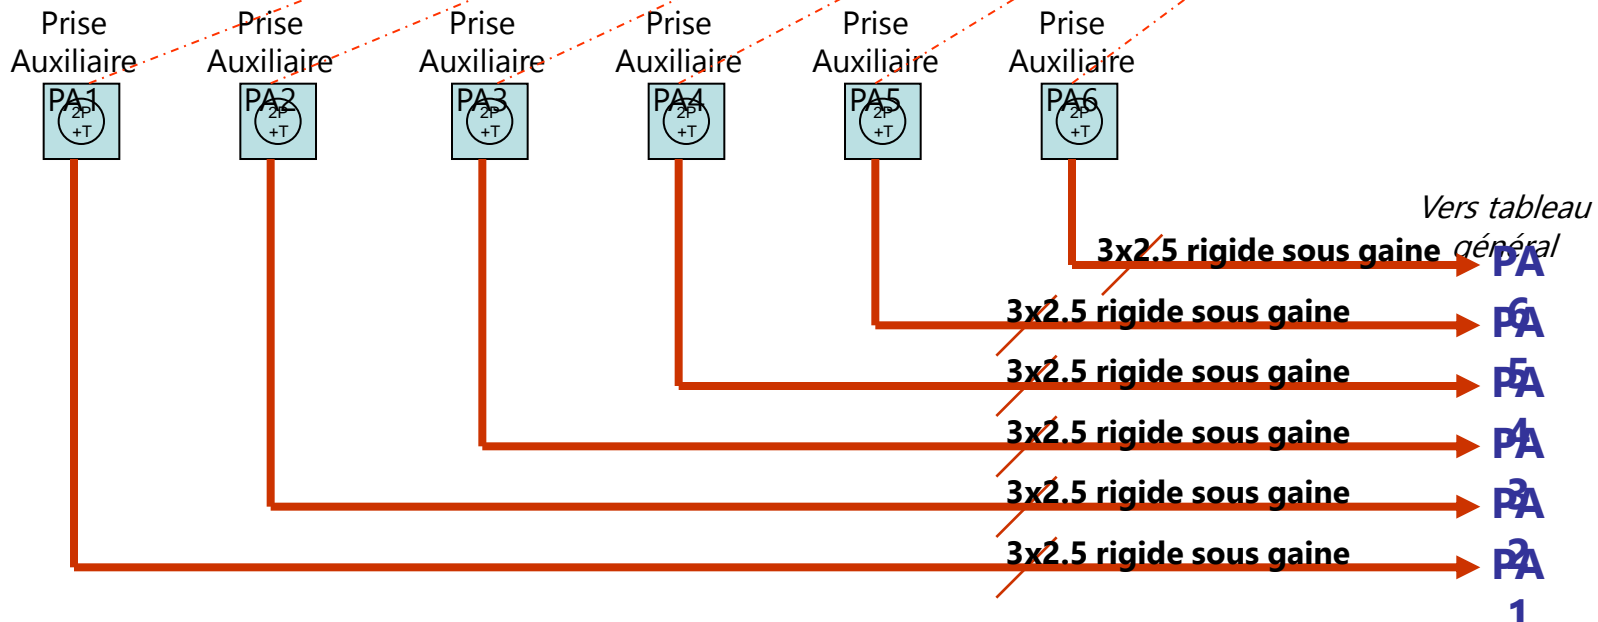

Raccordement électrique prises auxiliaires 1 à 6