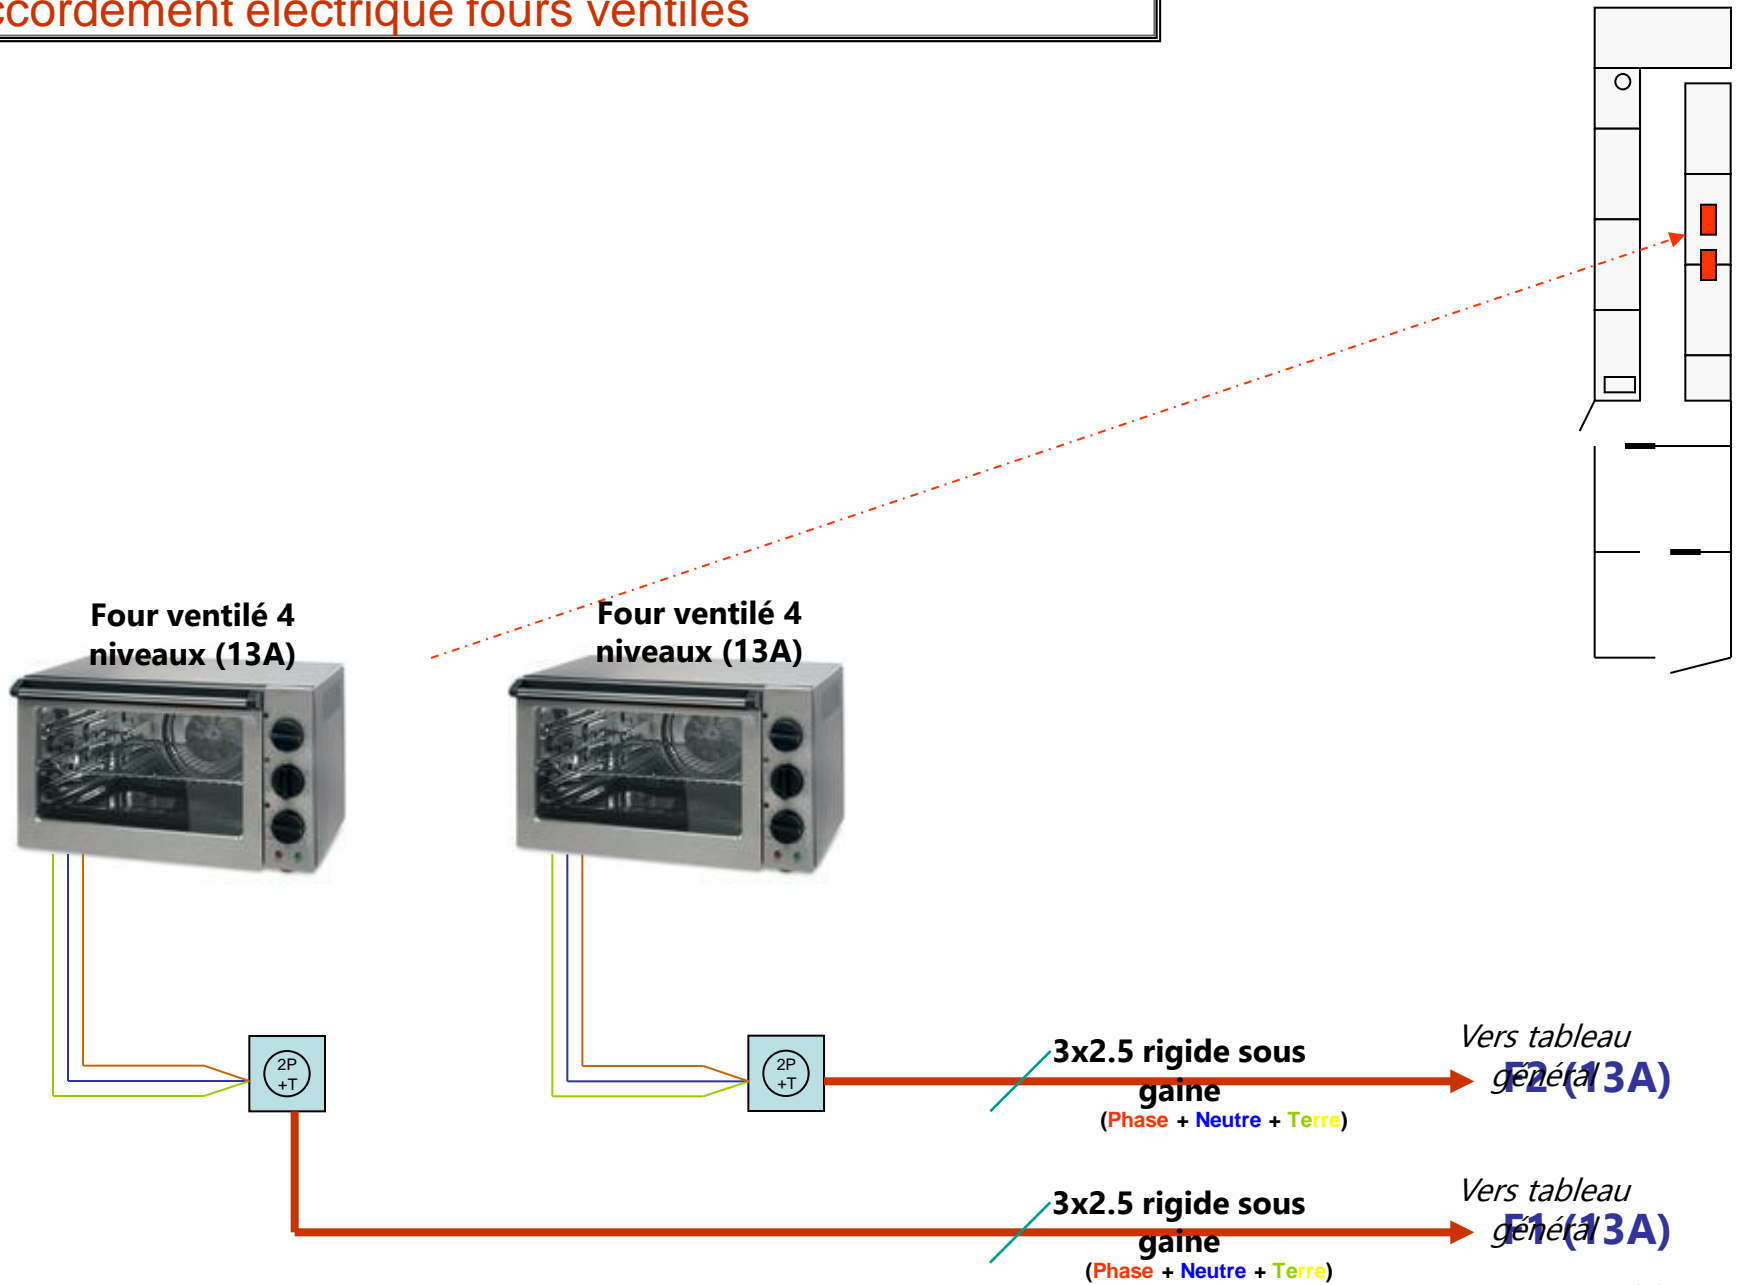

Raccordement électrique chauffe eau

Raccordement électrique caisse électronique

Onduleur caisse

3x1.5 rigide sous gaine
(Phase + Neutre + Terre)

Vers tableau général

Raccordement électrique bar réfrigérée

Raccordement électrique chambre froide

Raccordement électrique ligne auxiliaire prises 6 à 7

Raccordement électrique ligne confort prises 1 à 4

Raccordement électrique ligne congélateur(s) auxiliaire(s)

Raccordement électrique plaque induction

Plaque
induction (8A)

**5x2.5 rigide sous
gaine**
(Phase + Neutre + Terre)

Vers tableau
général **PI (13A)**

Raccordement électrique hotte cuisson

Hotte
d'aspiration
(xxA)

3x1.5 rigide sous
gaine
(Phase + Neutre + Terre)

Vers tableau
général
HO (xxA)

Raccordement électrique climatisation

Raccordement électrique fours ventilés

Raccordement électrique Lave Verre / Micro Onde

Congélateur

Lave Verres

Four Micro Ondes

Etuve