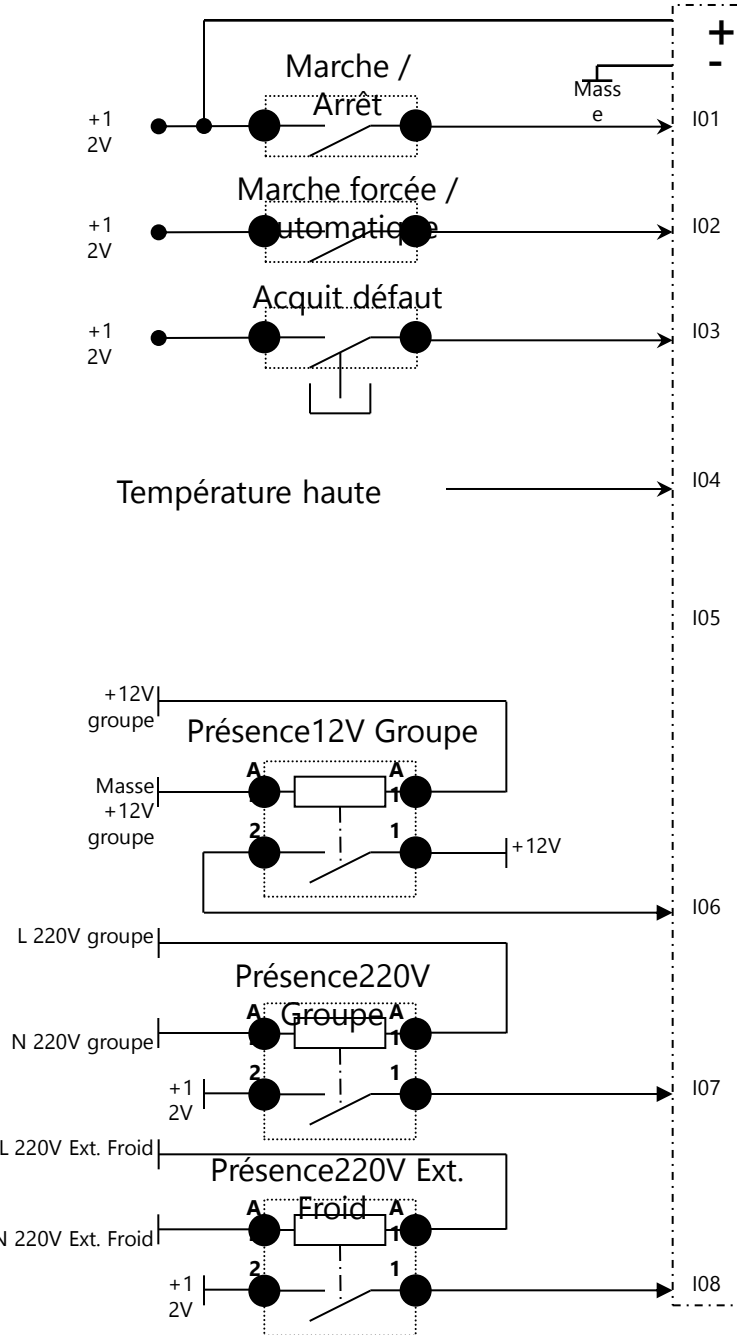

380V
Tri + N

1

Tableau électrique lignes alimentations

2*2.5 Rouge + 2*2.5Bleu
+ 2.5Vert/Jaune

Tableau électrique ligne alimentation froid + secours

Départs alimentations sources batteries

Thermostat de surveillance chambre froide en mode secours

ETC-200 :
 A = raccordement à l'alimentation
 B = borne pour le capteur externe
 C = sortie de commande pour la fonction de décongélation
 D = sortie de commande pour la fonction de chauffage/refroidissement

Automate surveillance secteur alimentation groupes froid

SMT-ED12-R20

Raccordement électrique banque froid 4 portes

Raccordement électrique ligne auxiliaire prises 1 à 5

Tueur insectes
(0.05A)

Raccordement électrique pompe à bière

Plaque
induction (8A)

**5x2.5 rigide sous
gaine**
(Phase + Neutre + Terre)

Vers tableau
général **PI (13A)**

Raccordement électrique hotte cuisson

Hotte
d'aspiration
(xxA)

3x1.5 rigide sous
gaine
(Phase + Neutre + Terre)