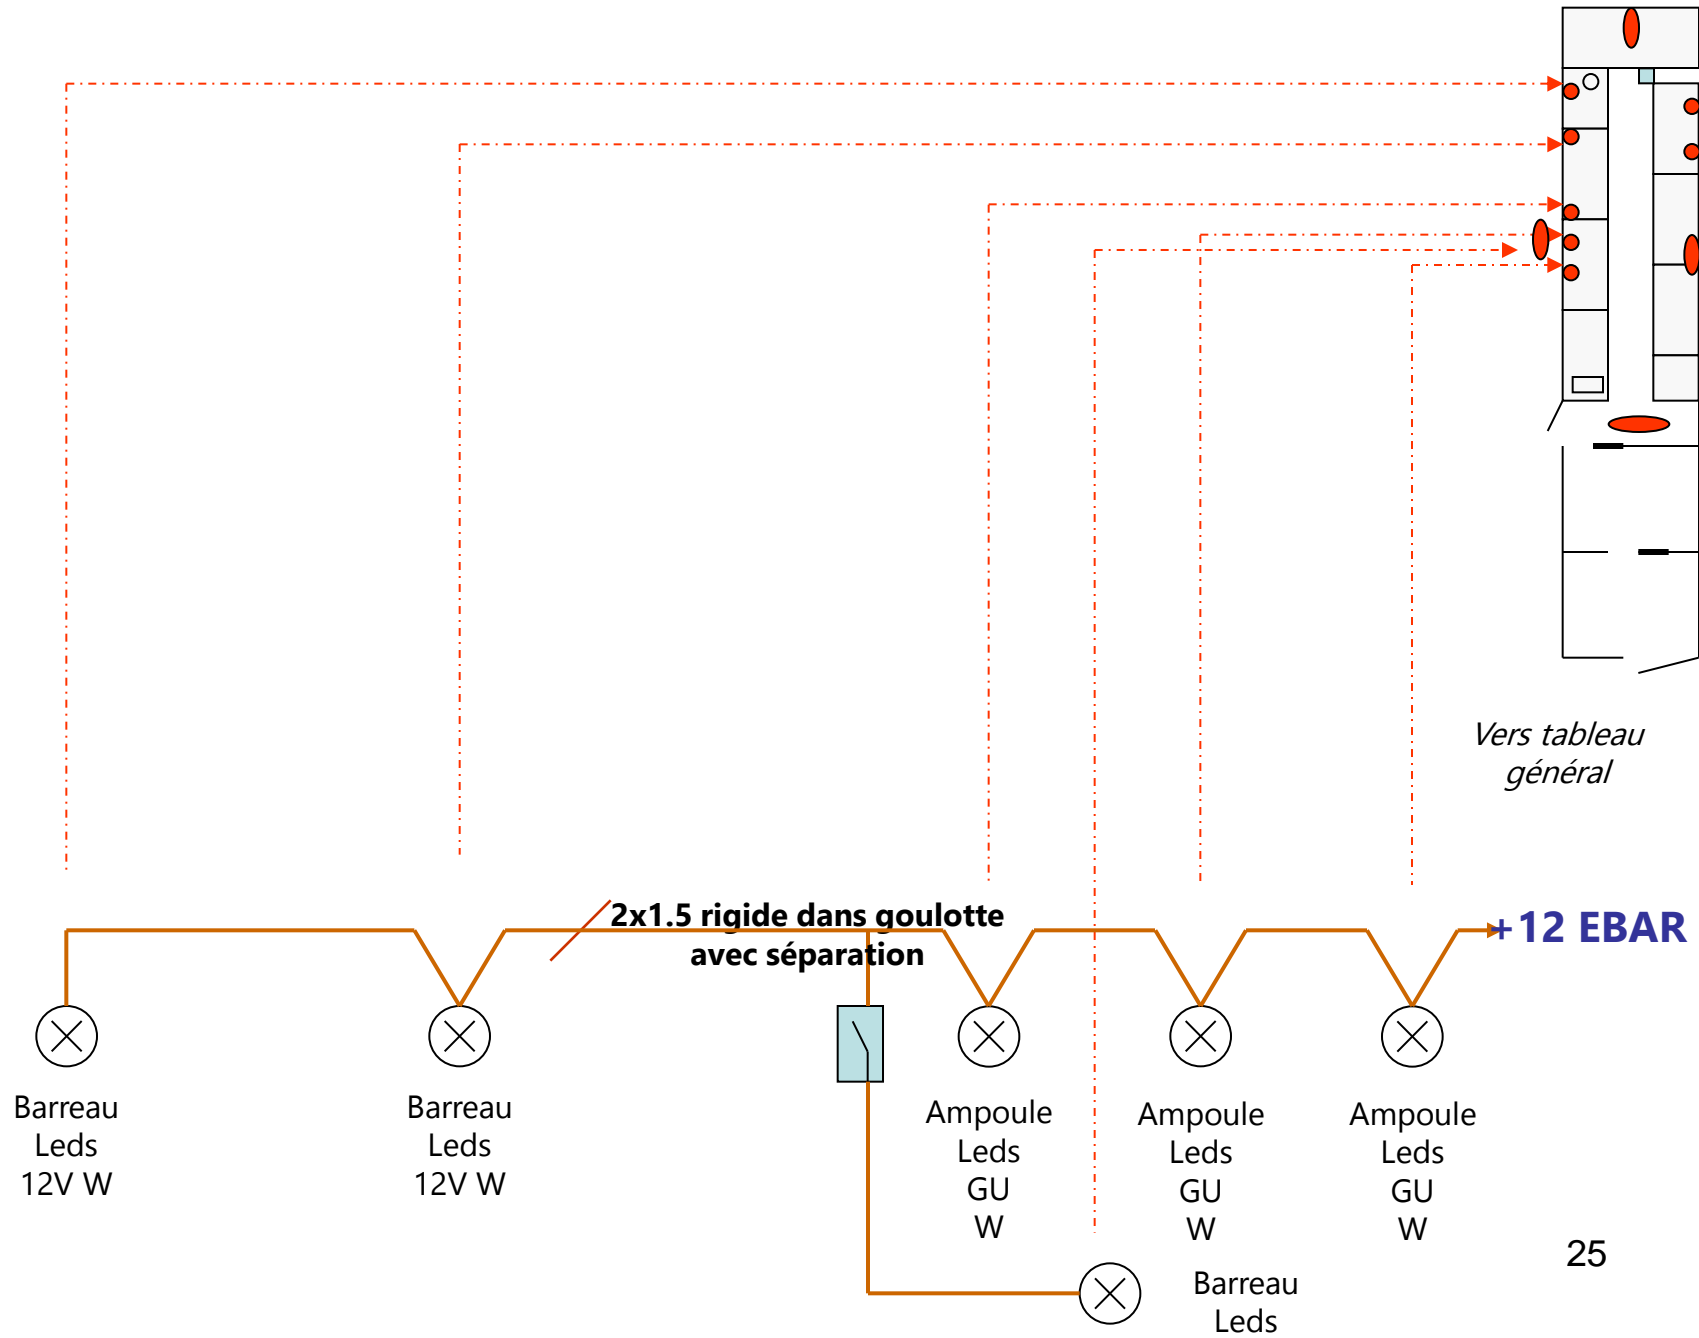

Raccordement électrique chauffe eau

Raccordement électrique caisse électronique

Onduleur caisse

3x1.5 rigide sous gaine
(Phase + Neutre + Terre)

Vers tableau général

Raccordement électrique bar réfrigérée

Raccordement électrique chambre froide

Plaque
induction (8A)

**5x2.5 rigide sous
gaine**
(Phase + Neutre + Terre)

Vers tableau
général **PI (13A)**

Raccordement électrique hotte cuisson

Hotte
d'aspiration
(xxA)

3x1.5 rigide sous
gaine
(Phase + Neutre + Terre)

Vers tableau
général
HO (xxA)

Raccordement électrique climatisation

Raccordement électrique fours ventilés

Raccordement électrique Lave Verre / Micro Onde

Congélateur

Lave Verres

Four Micro Ondes

Etuve

Raccordement électrique prises auxiliaires 1 à 6

Raccordement électrique éclairage cuisine (1)

Raccordement électrique éclairage cuisine (2)

Raccordement électrique éclairage cuisine (3)

Raccordement électrique éclairage zone privative (1)