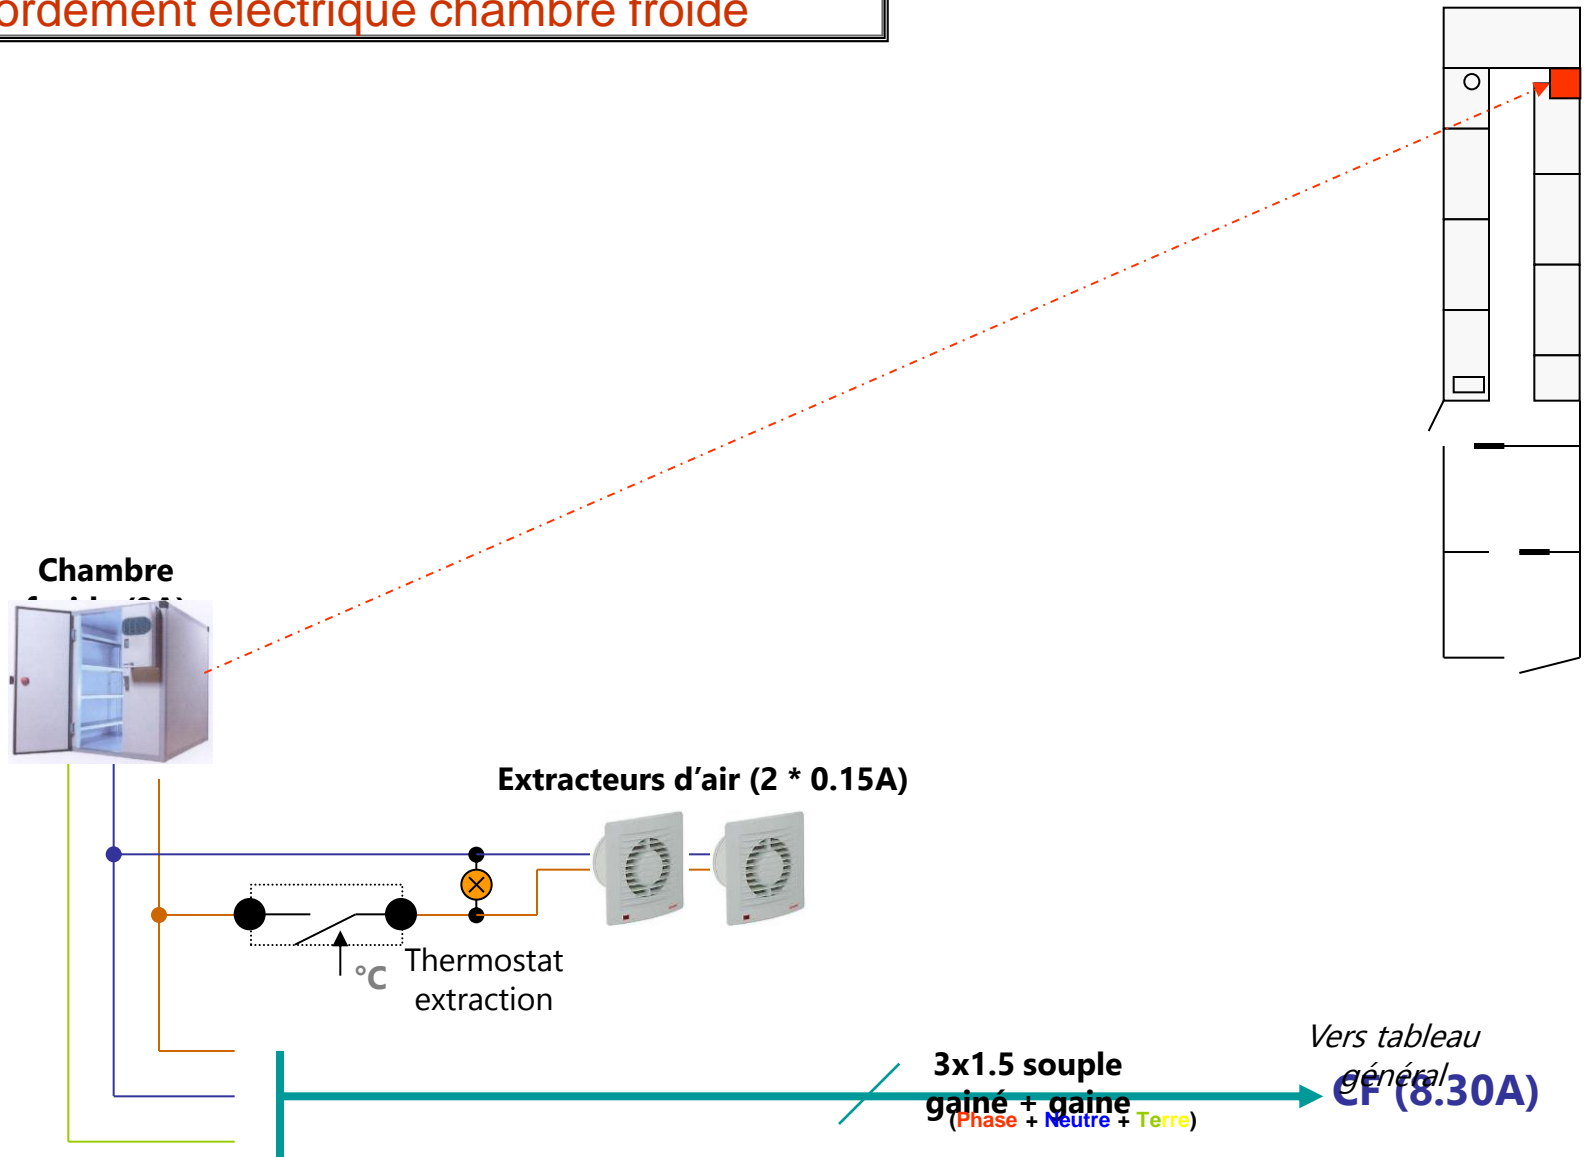

ETC-200 :
 A = raccordement à l'alimentation
 B = borne pour le capteur externe
 C = sortie de commande pour la fonction de décongélation
 D = sortie de commande pour la fonction de chauffage/refroidissement

Automate surveillance secteur alimentation groupes froid

SMT-ED12-R20

Raccordement électrique banque froid 4 portes

Raccordement électrique ligne auxiliaire prises 1 à 5

Tueur insectes
(0.05A)

Raccordement électrique pompe à bière

Raccordement électrique chauffe eau

Raccordement électrique caisse électronique

Onduleur caisse

3x1.5 rigide sous gaine
(Phase + Neutre + Terre)

Vers tableau général

Raccordement électrique bar réfrigérée

Raccordement électrique chambre froide

Raccordement électrique ligne auxiliaire prises 6 à 7

Raccordement électrique ligne confort prises 1 à 4

Raccordement électrique ligne congélateur(s) auxiliaire(s)

Raccordement électrique plaque induction