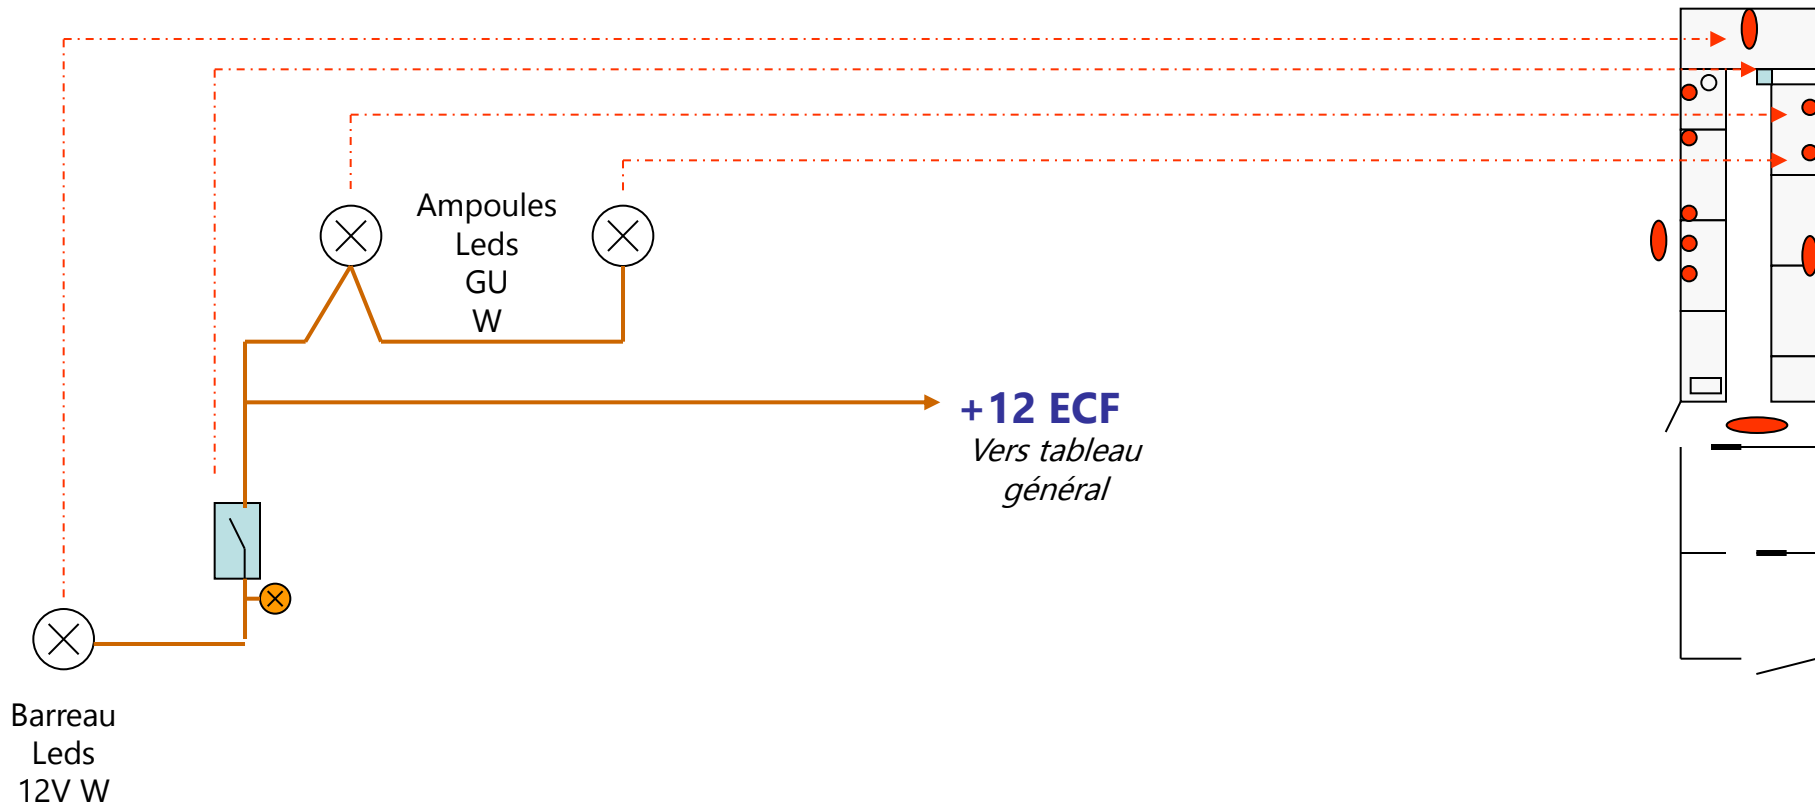

Plaque
induction (8A)

**5x2.5 rigide sous
gaine**
(Phase + Neutre + Terre)

Vers tableau
général **PI (13A)**

Raccordement électrique hotte cuisson

Hotte
d'aspiration
(xxA)

3x1.5 rigide sous
gaine
(Phase + Neutre + Terre)

Vers tableau
général
HO (xxA)

Raccordement électrique climatisation

Raccordement électrique fours ventilés

Raccordement électrique Lave Verre / Micro Onde

Congélateur

Lave Verres

Four Micro Ondes

Etuve

Raccordement électrique prises auxiliaires 1 à 6

Raccordement électrique éclairage cuisine (1)

Raccordement électrique éclairage cuisine (2)

Raccordement électrique éclairage cuisine (3)

Raccordement électrique éclairage zone privative (1)