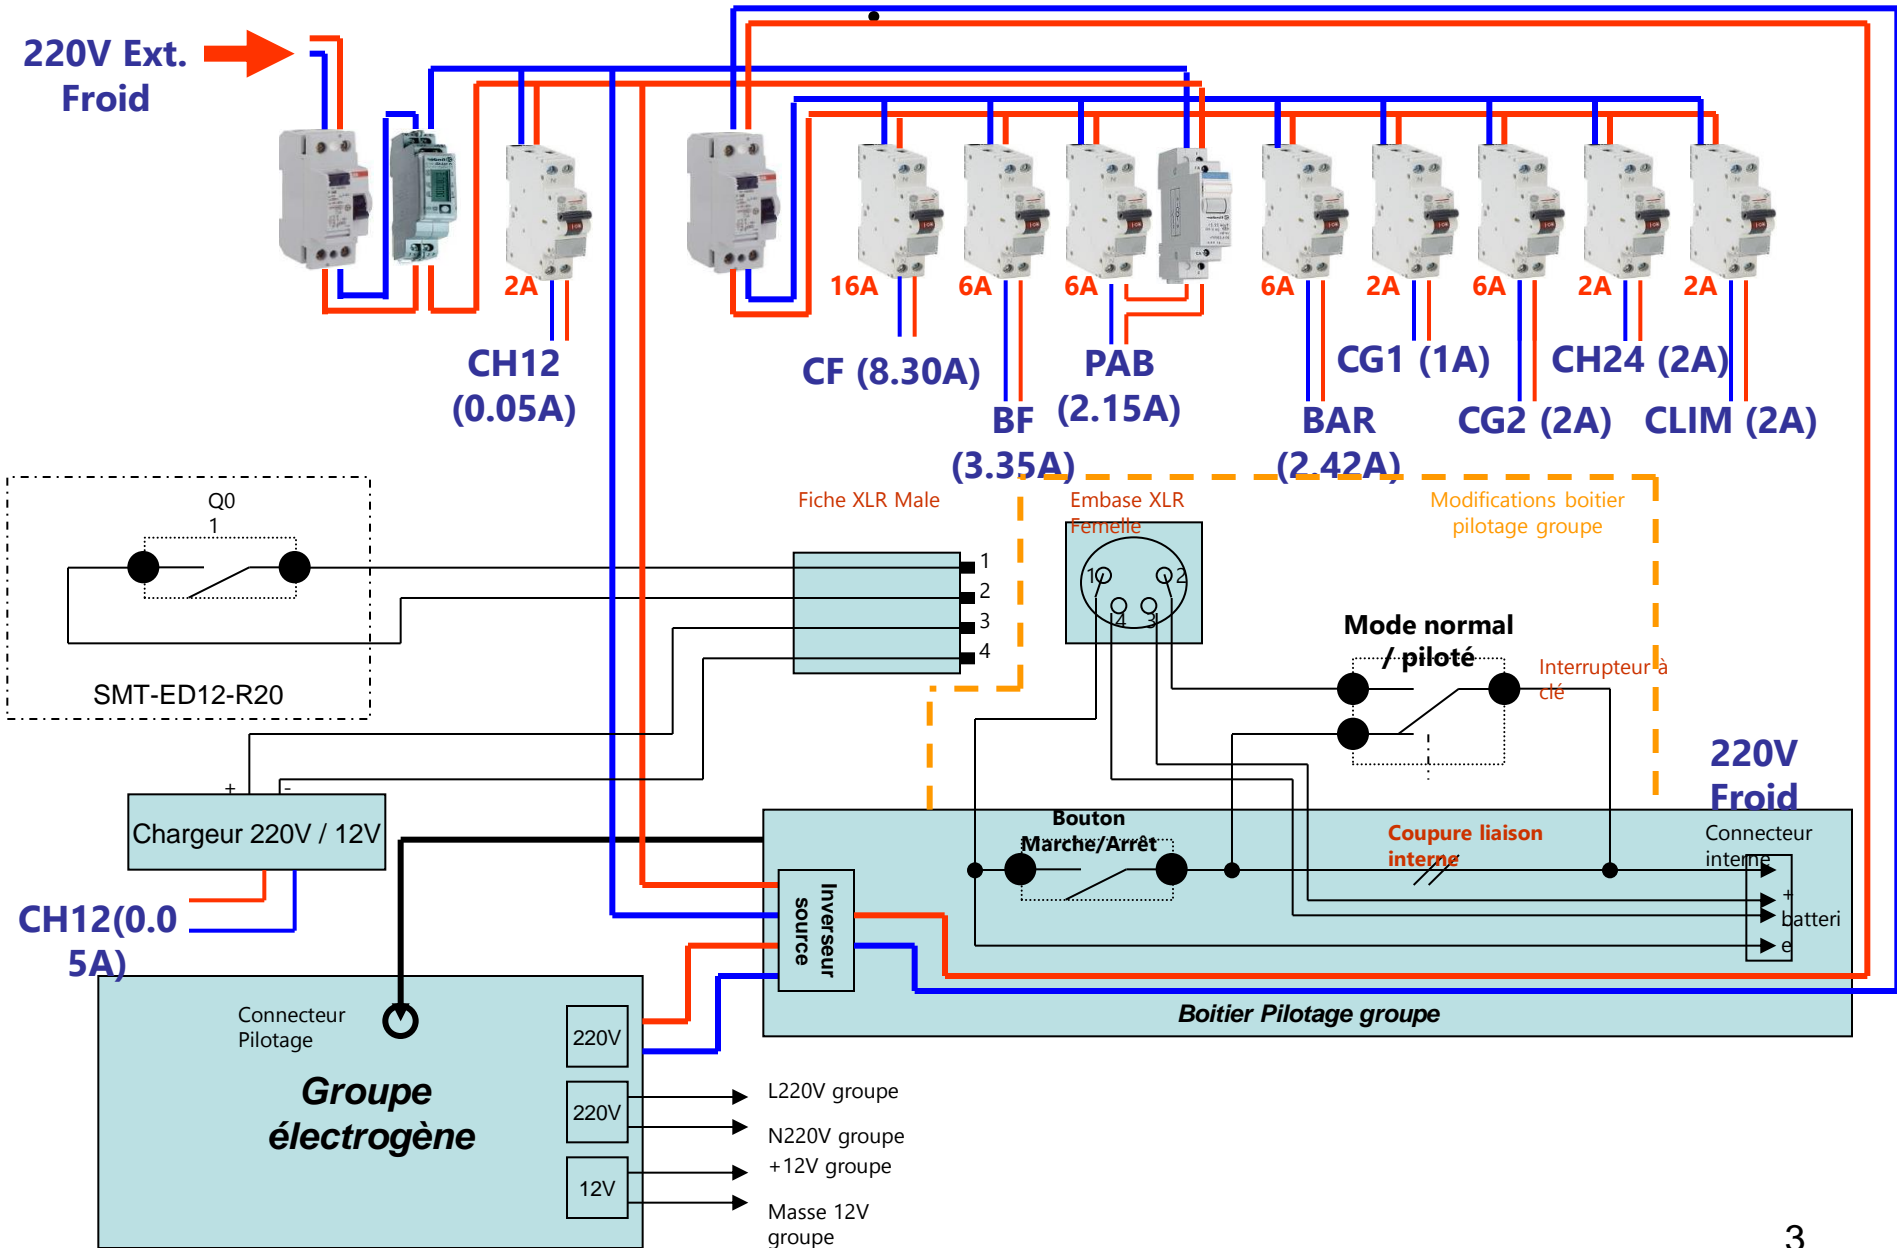

380V
Tri + N

1

Tableau électrique lignes alimentations

2*2.5 Rouge + 2*2.5Bleu
+ 2.5Vert/Jaune

Tableau électrique ligne alimentation froid + secours

Départs alimentations sources batteries

Thermostat de surveillance chambre froide en mode secours

ETC-200 :
 A = raccordement à l'alimentation
 B = borne pour le capteur externe
 C = sortie de commande pour la fonction de décongélation
 D = sortie de commande pour la fonction de chauffage/refroidissement

Automate surveillance secteur alimentation groupes froid

SMT-ED12-R20

Raccordement électrique banque froid 4 portes

Raccordement électrique ligne auxiliaire prises 1 à 5

Tueur insectes
(0.05A)

Raccordement électrique pompe à bière

Raccordement électrique chauffe eau

Raccordement électrique caisse électronique

Onduleur caisse

3x1.5 rigide sous gaine
(Phase + Neutre + Terre)

Vers tableau général

Raccordement électrique bar réfrigérée

Raccordement électrique chambre froide