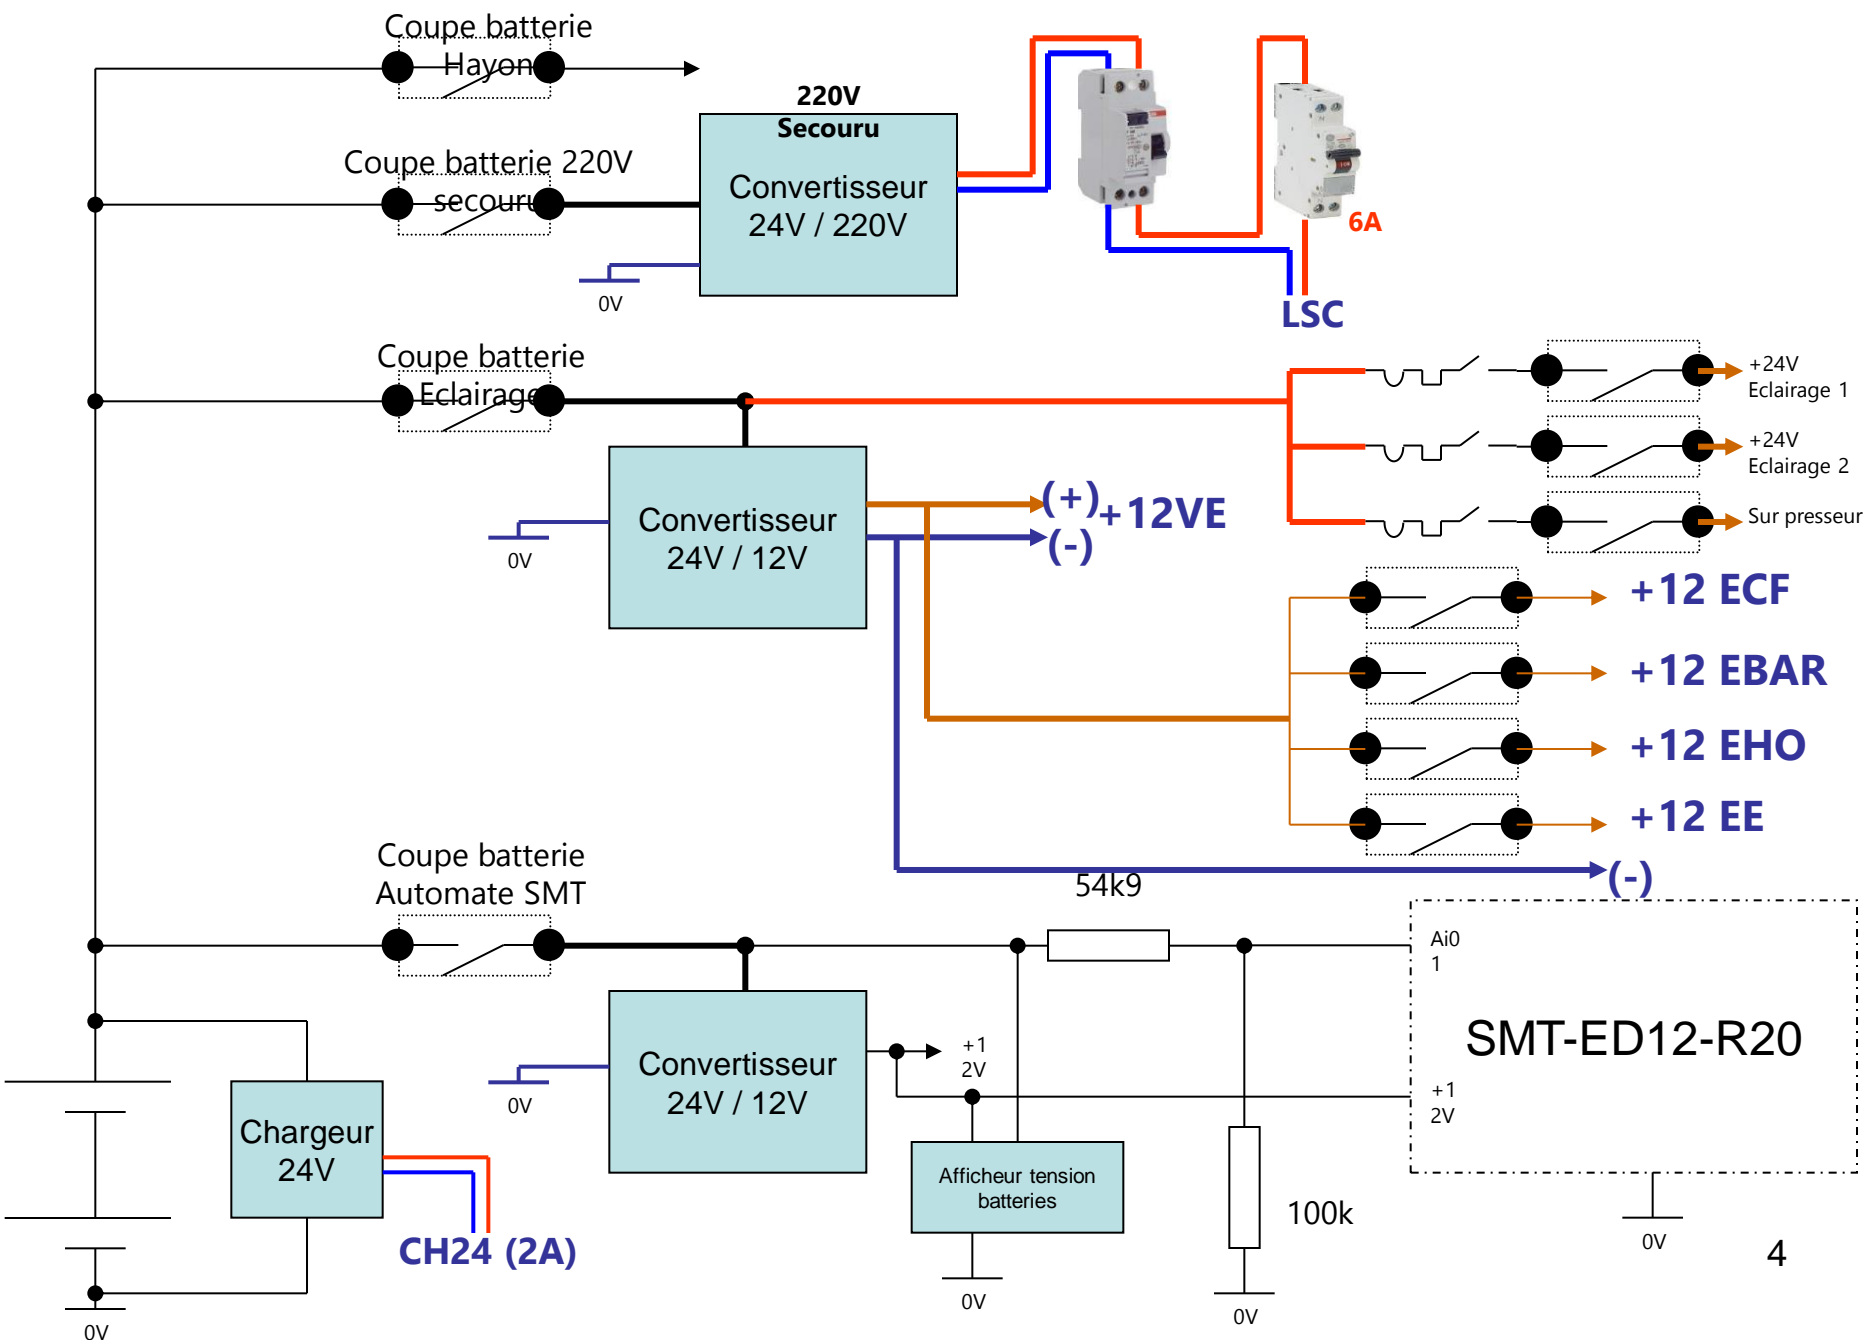

Arrivées lignes alimentations

220V Ext. 220V Ext. 220V Ext. 220V Ext. 220V Ext. 220V Ext. 220V Ext.

Prises CEE
Mal. 220V
P+N+T 32A

Prises CEE
Fem. 220V
P+N+T 32A

Répartiteur de puissance
triphasé 3x32A

Câbles
d'alimentations
extérieures

380V
Tri + N

1

Tableau électrique lignes alimentations

2*2.5 Rouge + 2*2.5Bleu
+ 2.5Vert/Jaune

Tableau électrique ligne alimentation froid + secours

Départs alimentations sources batteries

Thermostat de surveillance chambre froide en mode secours

ETC-200 :
 A = raccordement à l'alimentation
 B = borne pour le capteur externe
 C = sortie de commande pour la fonction de décongélation
 D = sortie de commande pour la fonction de chauffage/refroidissement

Automate surveillance secteur alimentation groupes froid

SMT-ED12-R20

Raccordement électrique banque froid 4 portes

Raccordement électrique ligne auxiliaire prises 1 à 5

Tueur insectes
(0.05A)

Raccordement électrique pompe à bière