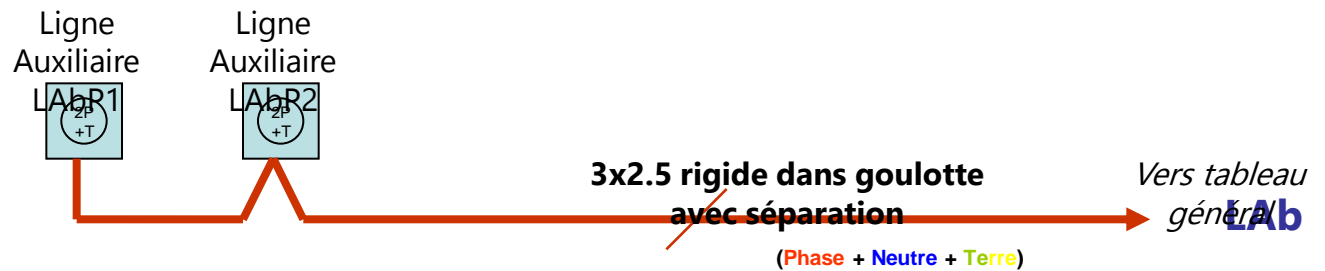

Raccordement électrique ligne auxiliaire prises 6 à 7