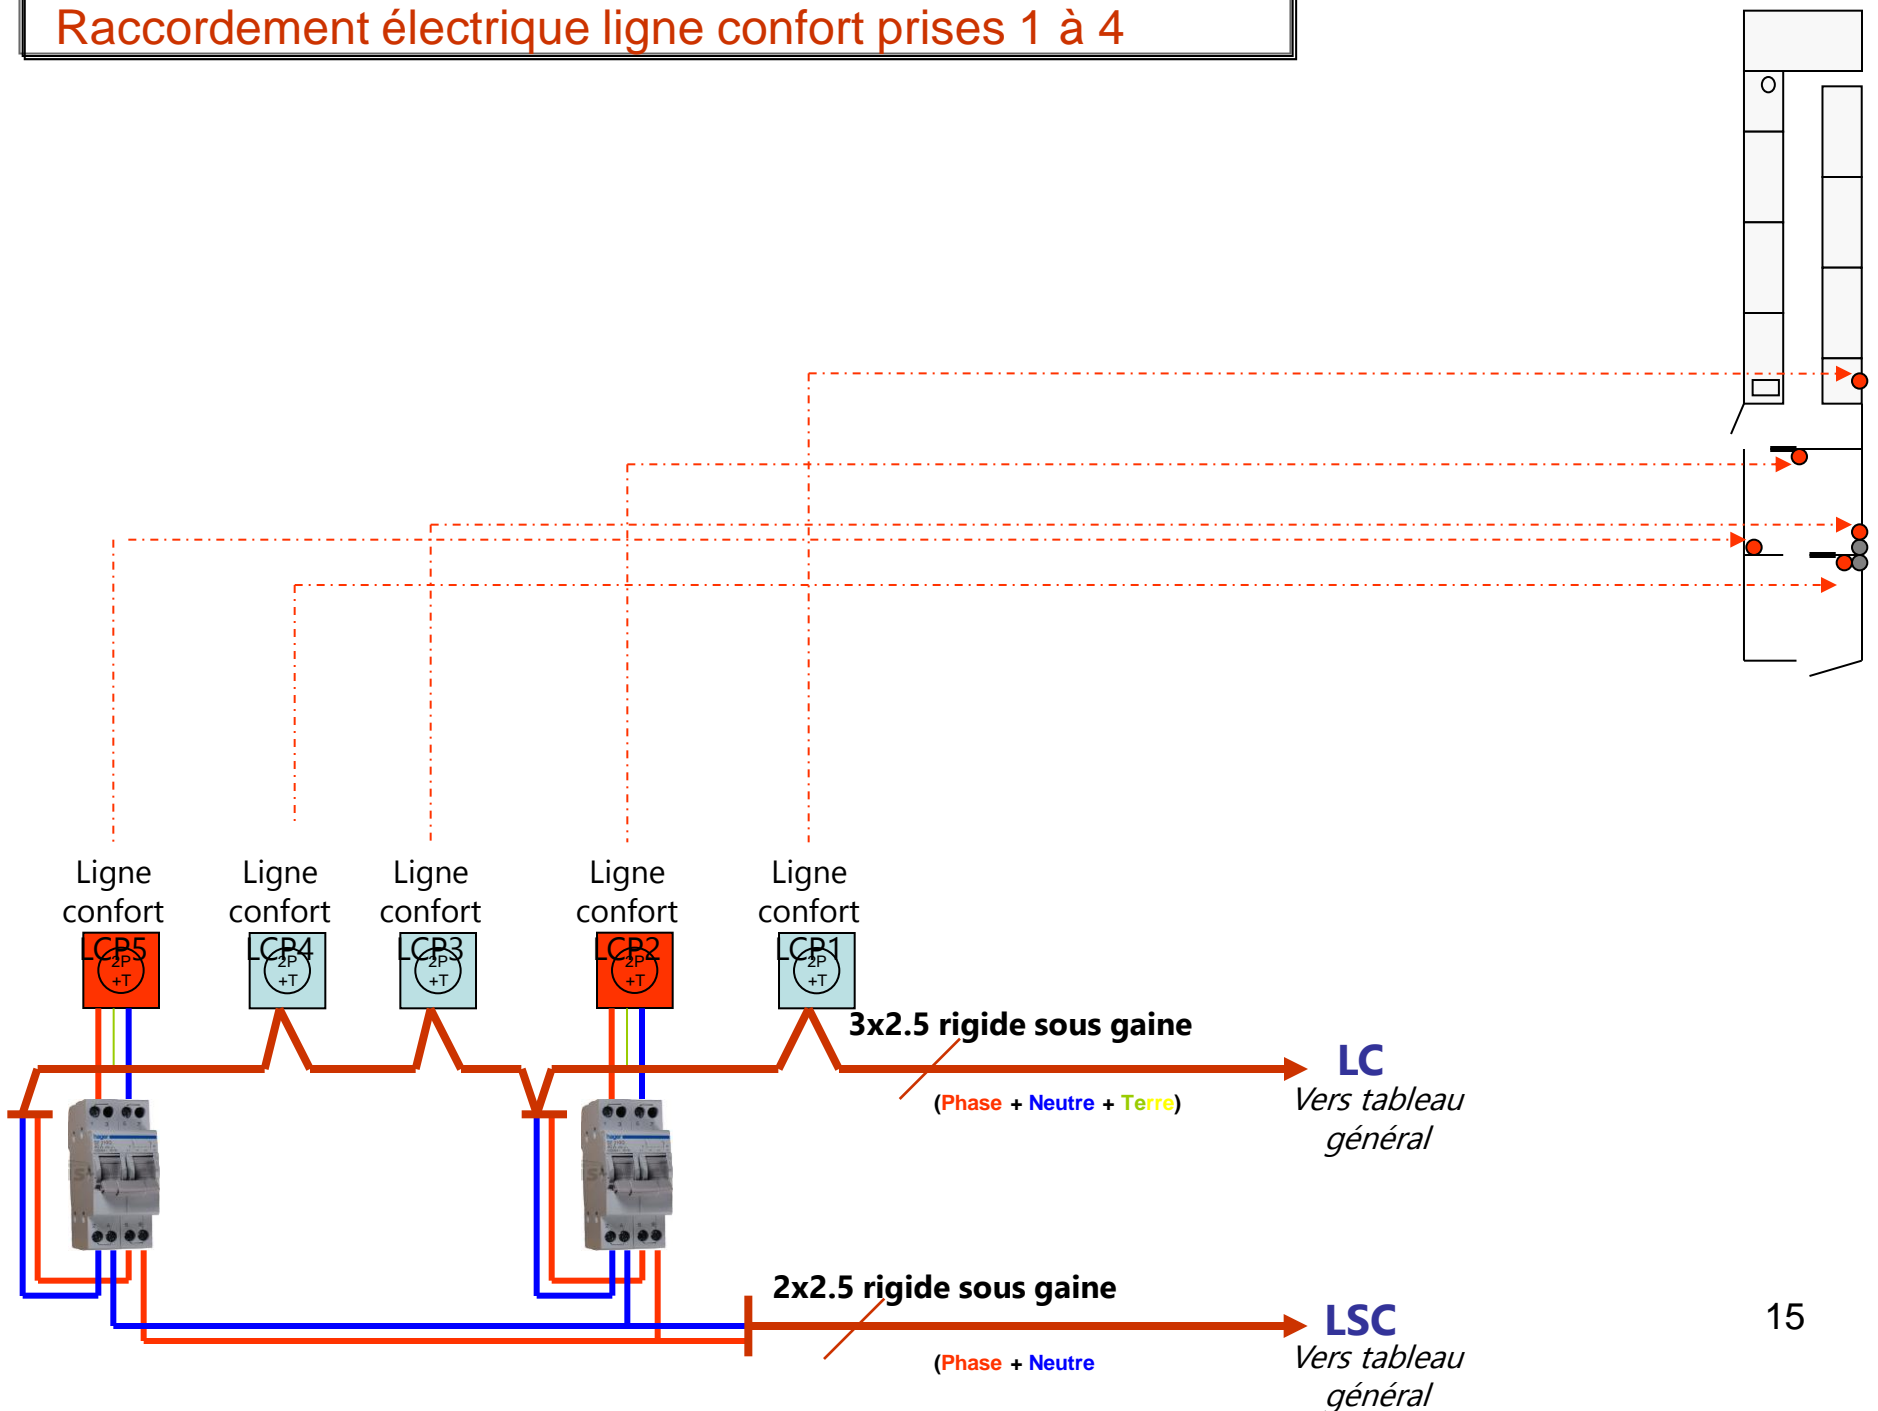

ETC-200 :
 A = raccordement à l'alimentation
 B = borne pour le capteur externe
 C = sortie de commande pour la fonction de décongélation
 D = sortie de commande pour la fonction de chauffage/refroidissement

Automate surveillance secteur alimentation groupes froid

SMT-ED12-R20

Raccordement électrique banque froid 4 portes

Raccordement électrique ligne auxiliaire prises 1 à 5

Tueur insectes
(0.05A)

Raccordement électrique pompe à bière

Raccordement électrique chauffe eau

Raccordement électrique caisse électronique

Onduleur caisse

3x1.5 rigide sous gaine
(Phase + Neutre + Terre)

Vers tableau général

Raccordement électrique bar réfrigérée

Raccordement électrique chambre froide

Raccordement électrique ligne auxiliaire prises 6 à 7

Raccordement électrique ligne confort prises 1 à 4

Raccordement électrique ligne congélateur(s) auxiliaire(s)

Raccordement électrique plaque induction