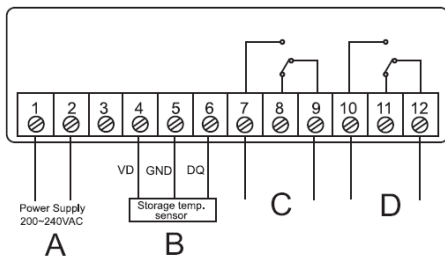

380V
Tri + N

1

Tableau électrique lignes alimentations

2*2.5 Rouge + 2*2.5Bleu
+ 2.5Vert/Jaune

Tableau électrique ligne alimentation froid + secours

Départs alimentations sources batteries

Thermostat de surveillance chambre froide en mode secours

ETC-200 :
 A = raccordement à l'alimentation
 B = borne pour le capteur externe
 C = sortie de commande pour la fonction de décongélation
 D = sortie de commande pour la fonction de chauffage/refroidissement

Automate surveillance secteur alimentation groupes froid

SMT-ED12-R20

Raccordement électrique banque froid 4 portes

Raccordement électrique ligne auxiliaire prises 1 à 5

Tueur insectes
(0.05A)

Raccordement électrique pompe à bière