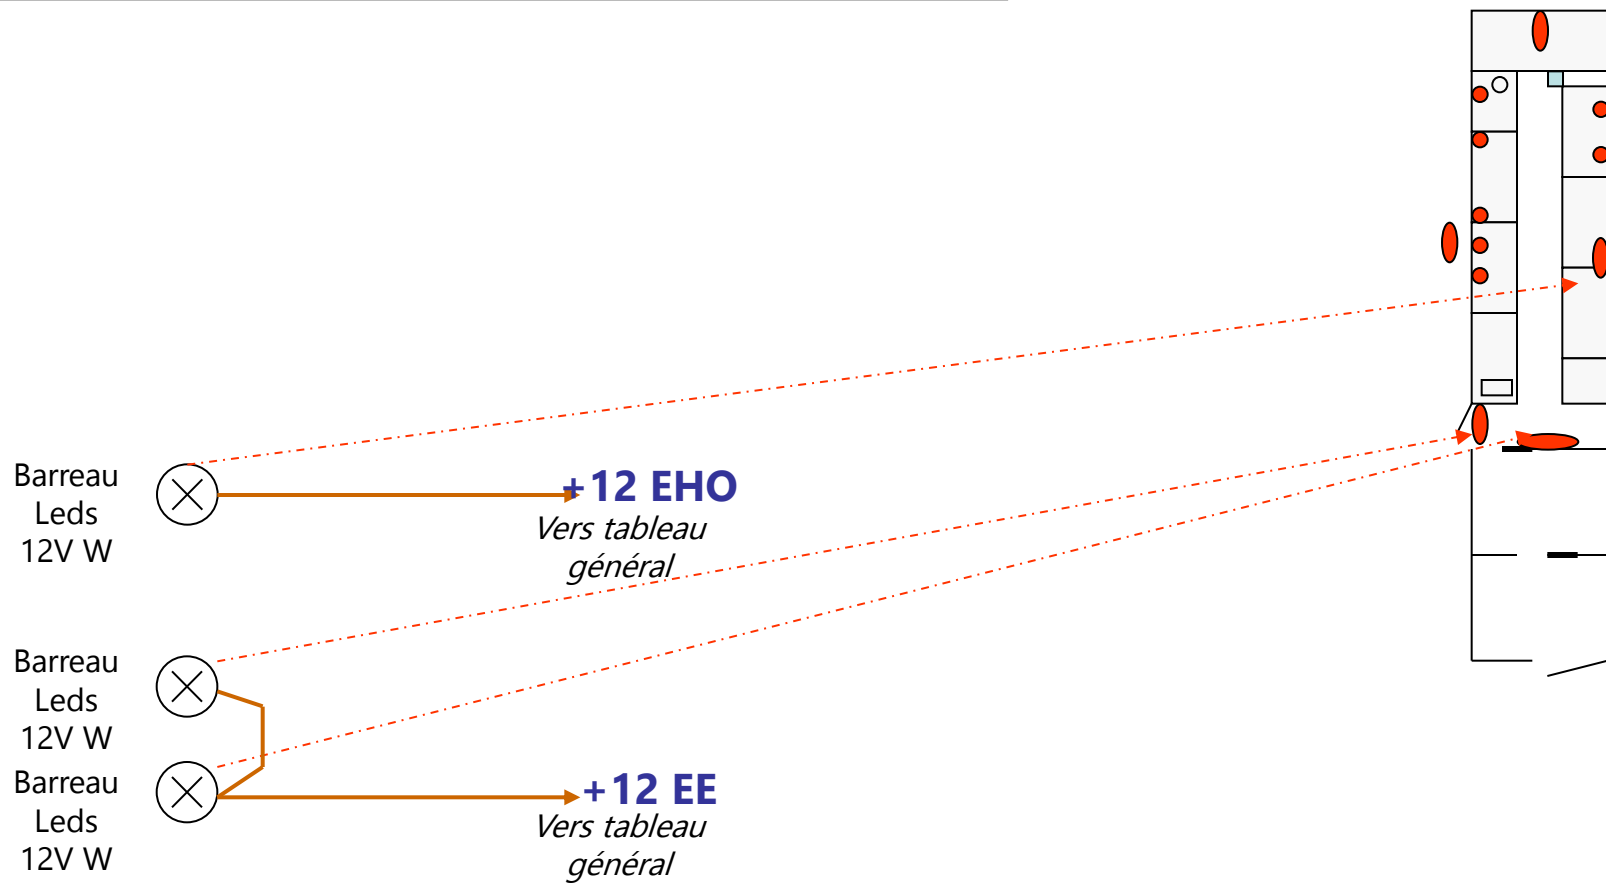

Raccordement électrique éclairage cuisine (2)