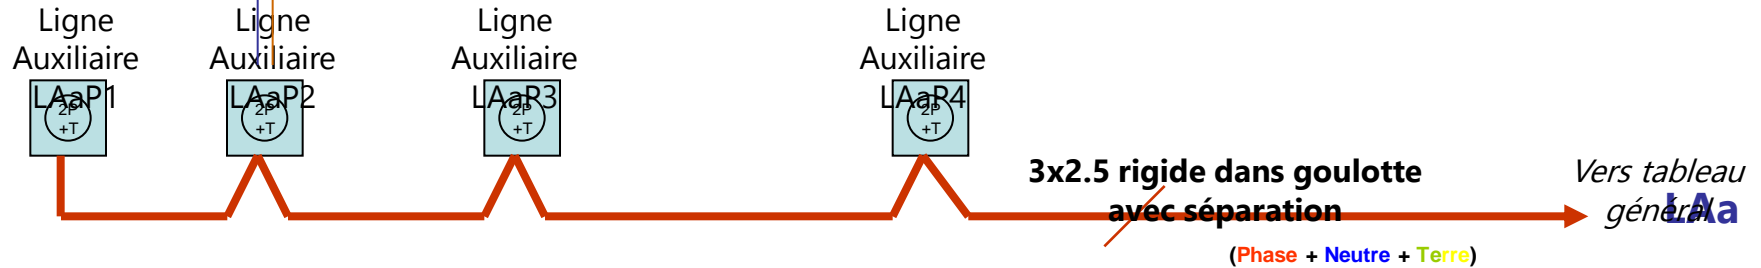

ETC-200 :
 A = raccordement à l'alimentation
 B = borne pour le capteur externe
 C = sortie de commande pour la fonction de décongélation
 D = sortie de commande pour la fonction de chauffage/refroidissement

Automate surveillance secteur alimentation groupes froid

SMT-ED12-R20

Raccordement électrique banque froid 4 portes

Raccordement électrique ligne auxiliaire prises 1 à 5

Tueur insectes
(0.05A)

Raccordement électrique pompe à bière

Raccordement électrique chauffe eau

Raccordement électrique caisse électronique

Onduleur caisse

3x1.5 rigide sous gaine
(Phase + Neutre + Terre)

Vers tableau général

Raccordement électrique bar réfrigérée

Raccordement électrique chambre froide