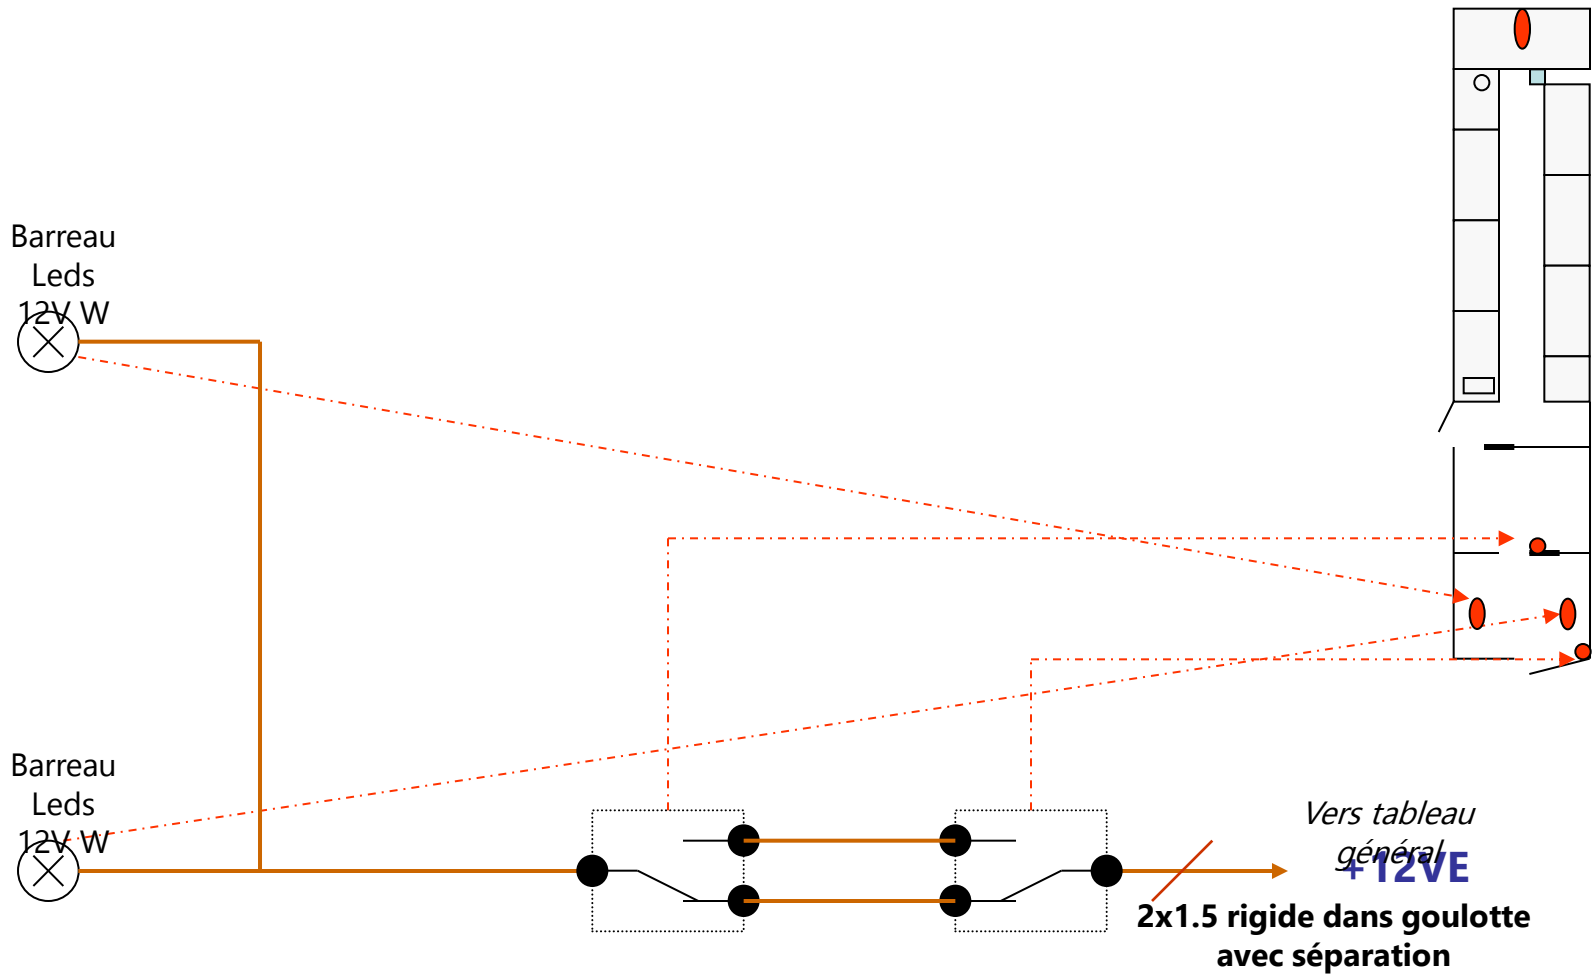

Plaque
induction (8A)

**5x2.5 rigide sous
gaine**
(Phase + Neutre + Terre)

Vers tableau
général **PI (13A)**

Raccordement électrique hotte cuisson

Hotte
d'aspiration
(xxA)

3x1.5 rigide sous
gaine
(Phase + Neutre + Terre)

Raccordement électrique prises auxiliaires 1 à 6

Raccordement électrique éclairage cuisine (1)

Raccordement électrique éclairage cuisine (2)

Raccordement électrique éclairage cuisine (3)

Raccordement électrique éclairage zone privative (1)

Raccordement électrique éclairage zone privative (2)

Raccordement électrique 24V éclairage