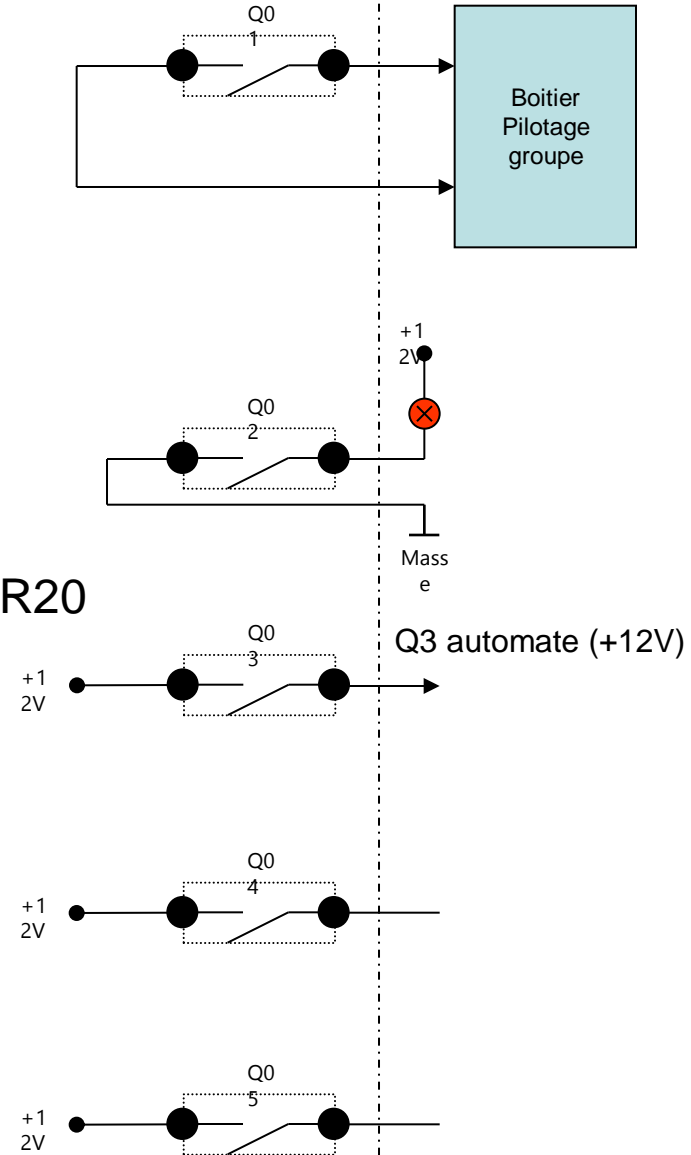

Arrivées lignes alimentations

220V Ext. 220V Ext. 220V Ext. 220V Ext. 220V Ext. 220V Ext. 220V Ext.

Prises CEE
Mal. 220V
P+N+T 32A

Prises CEE
Fem. 220V
P+N+T 32A

Répartiteur de puissance
triphasé 3x32A

Câbles
d'alimentations
extérieures

380V
Tri + N

1

Tableau électrique lignes alimentations

2*2.5 Rouge + 2*2.5Bleu
+ 2.5Vert/Jaune

Tableau électrique ligne alimentation froid + secours

Départs alimentations sources batteries

Thermostat de surveillance chambre froide en mode secours

ETC-200 :
 A = raccordement à l'alimentation
 B = borne pour le capteur externe
 C = sortie de commande pour la fonction de décongélation
 D = sortie de commande pour la fonction de chauffage/refroidissement

Automate surveillance secteur alimentation groupes froid

SMT-ED12-R20

Raccordement électrique banque froid 4 portes

Raccordement électrique ligne auxiliaire prises 1 à 5

Tueur insectes
(0.05A)

Raccordement électrique pompe à bière