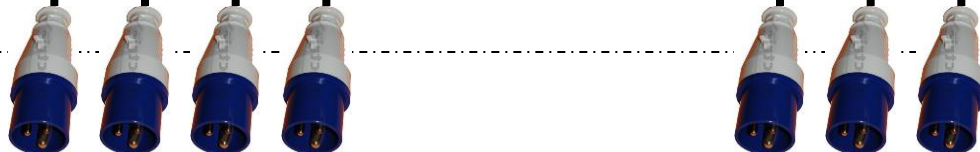

Arrivées lignes alimentations

220V Ext. 220V Ext. 220V Ext. 220V Ext. 220V Ext. 220V Ext. 220V Ext.

Prises CEE
Mal. 220V
P+N+T 32A

Prises CEE
Fem. 220V
P+N+T 32A

Répartiteur de puissance
triphasé 3x32A

Câbles
d'alimentations
extérieures

380V
Tri + N

1

Tableau électrique lignes alimentations

2*2.5 Rouge + 2*2.5Bleu
+ 2.5Vert/Jaune

Tableau électrique ligne alimentation froid + secours

Départs alimentations sources batteries

Thermostat de surveillance chambre froide en mode secours

ETC-200 :
 A = raccordement à l'alimentation
 B = borne pour le capteur externe
 C = sortie de commande pour la fonction de décongélation
 D = sortie de commande pour la fonction de chauffage/refroidissement

Automate surveillance secteur alimentation groupes froid

SMT-ED12-R20

Raccordement électrique banque froid 4 portes

Raccordement électrique ligne auxiliaire prises 1 à 5

Tueur insectes
(0.05A)

Raccordement électrique pompe à bière