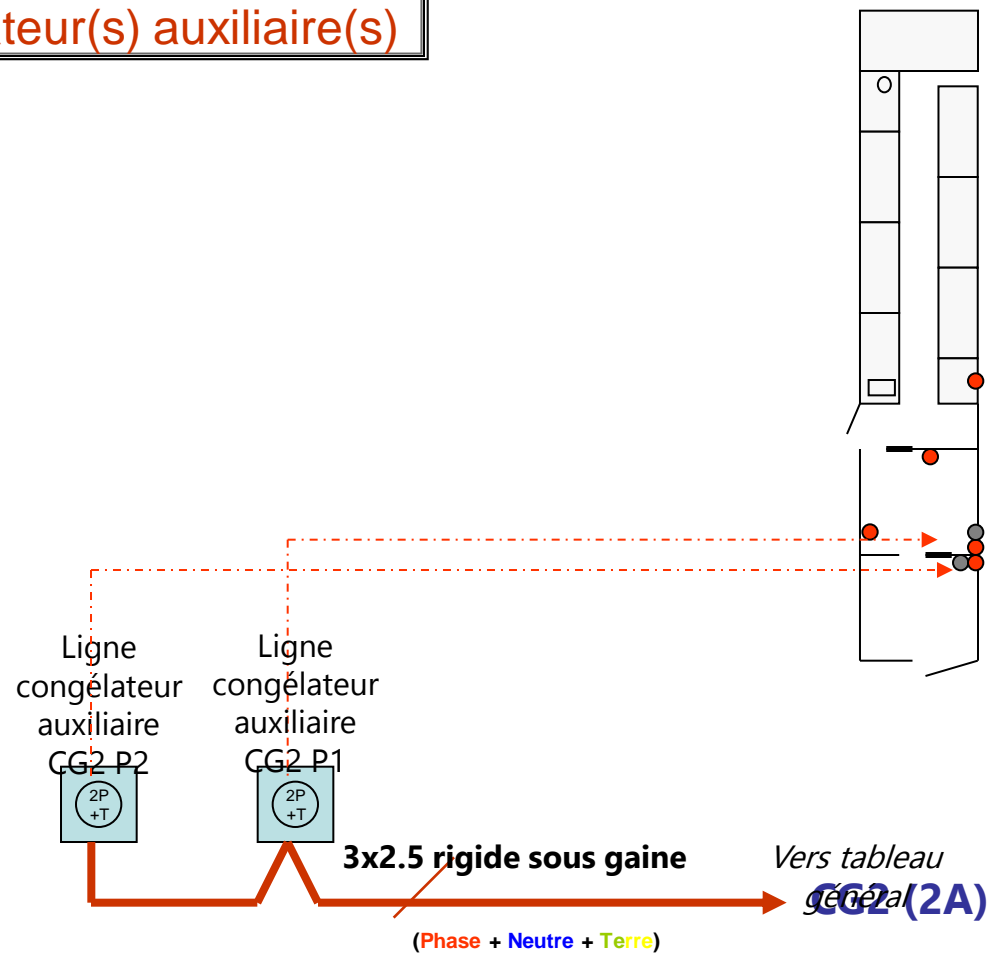

ETC-200 :
 A = raccordement à l'alimentation
 B = borne pour le capteur externe
 C = sortie de commande pour la fonction de décongélation
 D = sortie de commande pour la fonction de chauffage/refroidissement

Automate surveillance secteur alimentation groupes froid

SMT-ED12-R20

Raccordement électrique banque froid 4 portes

Raccordement électrique ligne auxiliaire prises 1 à 5

Tueur insectes
(0.05A)

Raccordement électrique pompe à bière

Raccordement électrique chauffe eau

Raccordement électrique caisse électronique

Onduleur caisse

3x1.5 rigide sous gaine
(Phase + Neutre + Terre)

Vers tableau général

Raccordement électrique bar réfrigérée

Raccordement électrique chambre froide

Raccordement électrique ligne auxiliaire prises 6 à 7

Raccordement électrique ligne confort prises 1 à 4

Raccordement électrique ligne congélateur(s) auxiliaire(s)

Raccordement électrique plaque induction